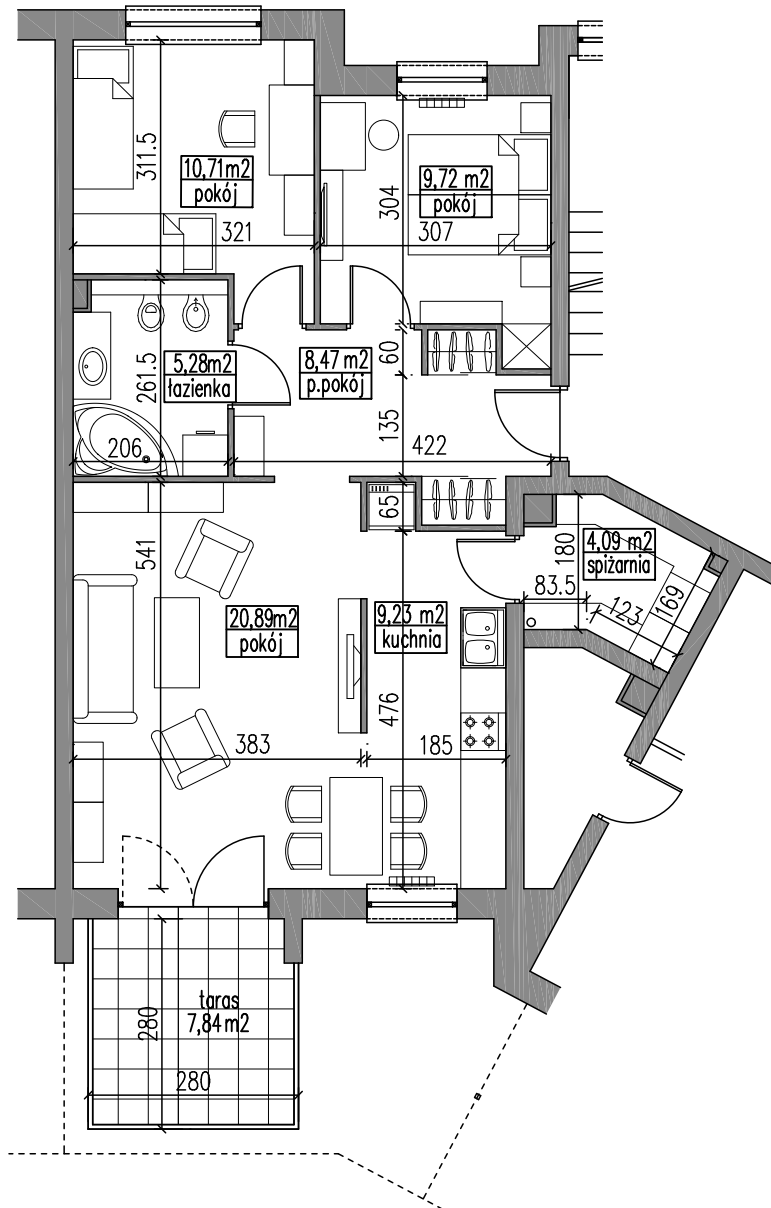

NOWE MIASTO

Elek ul. Kolonia - budynek wielorodzinny - D -

dz. geod. nr 2861/2

- KLATKA - D - III
- MIESZKANIE - 33
- KONDYGNACJA - PARTER
- ILOŚĆ POKOJI - 3
- POWIERZCHNIA - 68,39m² (*)

POWIERZCHNIA (pomiar powykonawczy) -m²

(*) Powierzchnie podano w obrysie ścian bez wypraw tynkarskich.