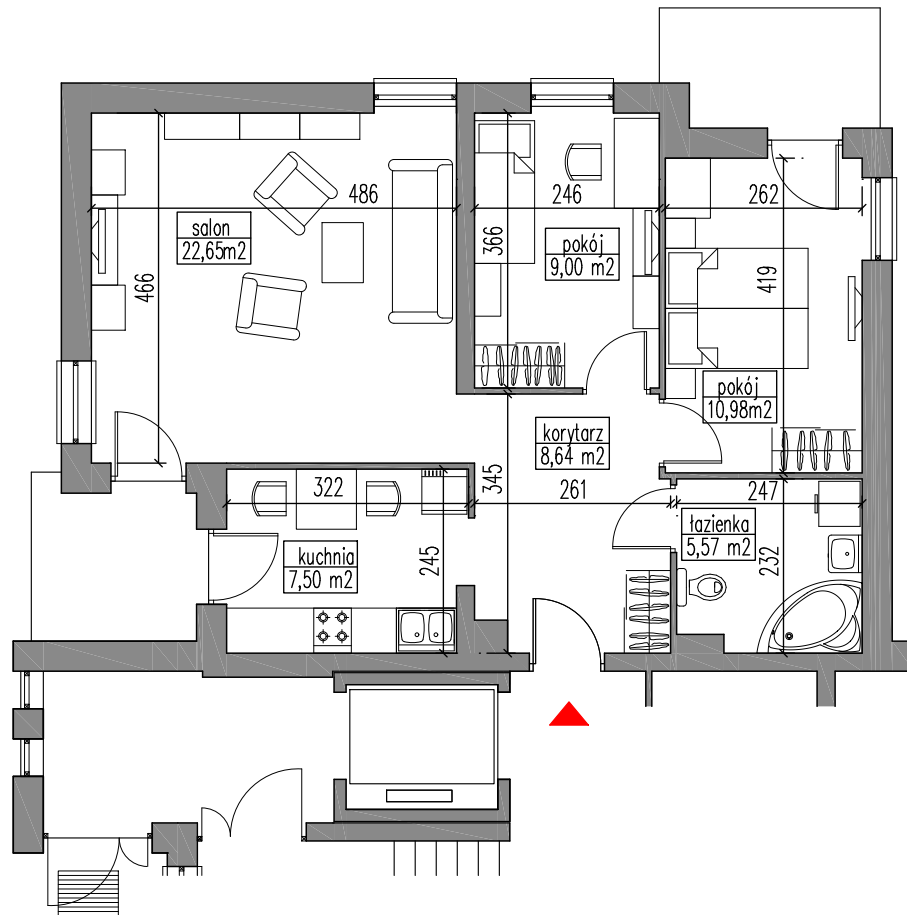

Grajewo ul. mjr. Jana Tabortowskiego budynek wielorodzinny - A

dz. geod. nr 5022

KLATKA	-	D
MIESZKANIE	-	46
PIĘTRO	-	PARTER
ILOŚĆ POKOJI	-	3P+K
POWIERZCHNIA	-	64,34m ²