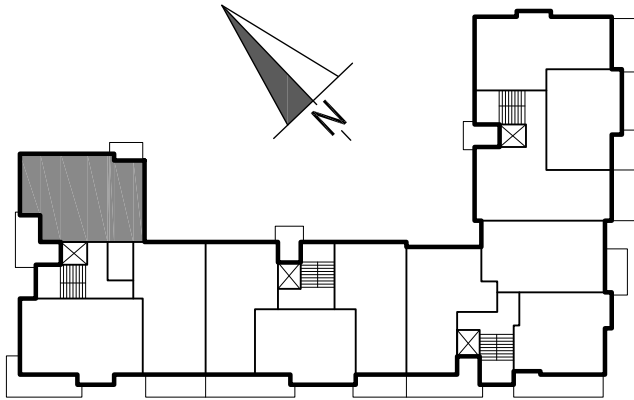

Grajewo ul. mjr. Jana Tabortowskiego budynek wielorodzinny - A

dz. geod. nr 5022

KLATKA	-	D
MIESZKANIE	-	46
PIĘTRO	-	PARTER
ILOŚĆ POKOJI	-	3P+K
POWIERZCHNIA	-	64,34m ²