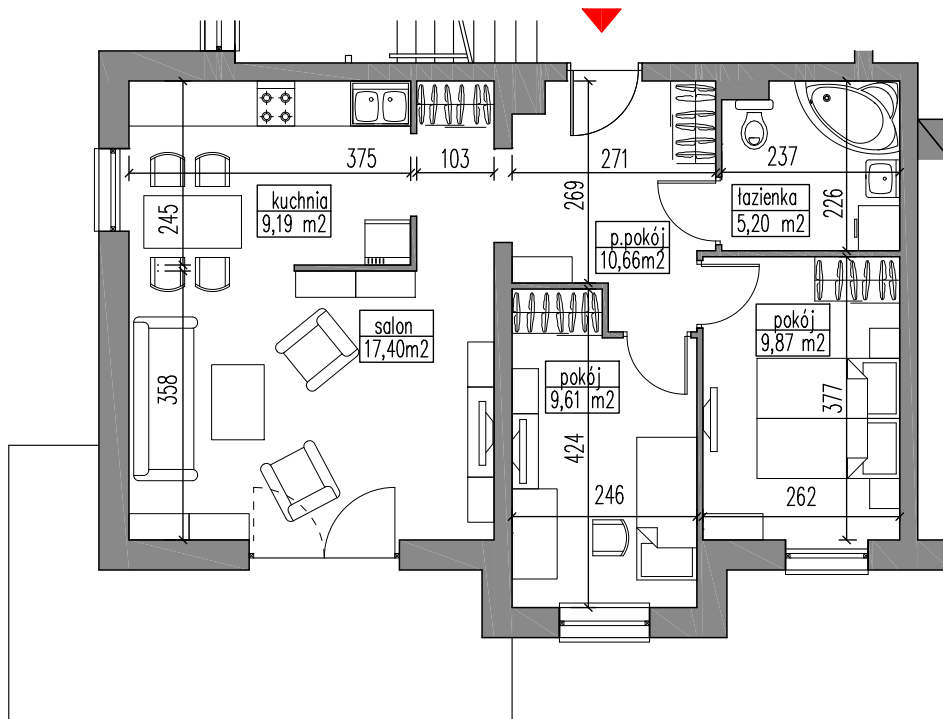

# Grajewo ul. mjr. Jana Tabortowskiego budynek wielorodzinny - A

dz. geod. nr 5022

KLATKA	-	D
MIESZKANIE	-	48
PIĘTRO	-	PARTER
ILOŚĆ POKOJI	-	3P+K
POWIERZCHNIA	-	61,93m <sup>2</sup>