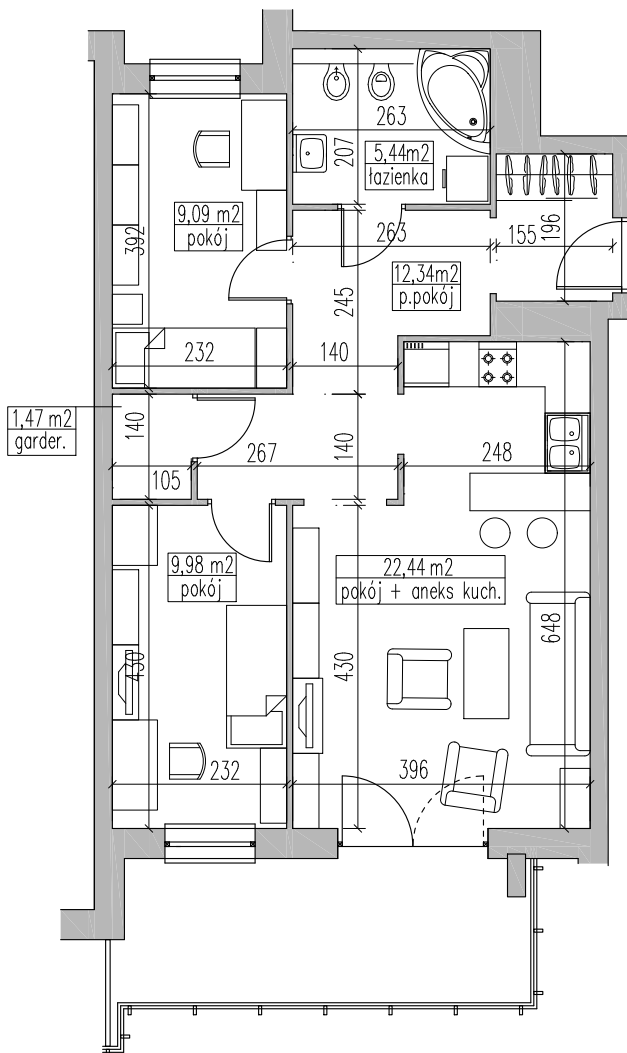

NOWE MIASTO

Ełk ul. Bora Komorowskiego
budynek wielorodzinny - E

dz. geod. nr 1211/3

- KLATKA - E - I
- MIESZKANIE - 2
- PIĘTRO - PARTER
- ILOŚĆ POKOJI - 3+ANEKS KUCHENNY
- POWIERZCHNIA - 60,76m² (*)

POWIERZCHNIA (pomiar powykonawczy) -m²

(*) Powierzchnie podano w obrysie ścian bez wypraw tynkarskich.