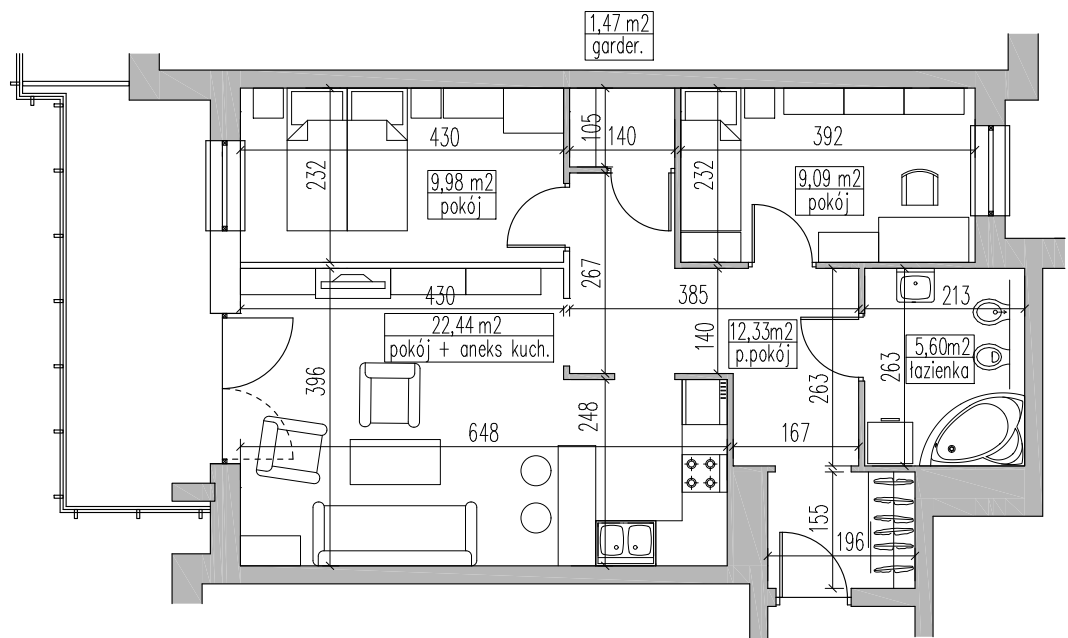

NOWE MIASTO

Ełk ul. Bora Komorowskiego
budynek wielorodzinny - E

dz. geod. nr 1211/3

- KLATKA - E - III
- MIESZKANIE - 35
- PIĘTRO - PARTER
- ILOŚĆ POKOJI - 3+ANEKS KUCHENNY
- POWIERZCHNIA - 60,91m² (*)

POWIERZCHNIA
(pomiar powykonawczy) -m²

(*) Powierzchnie podano w obrysie ścian bez wypraw tynkarskich.