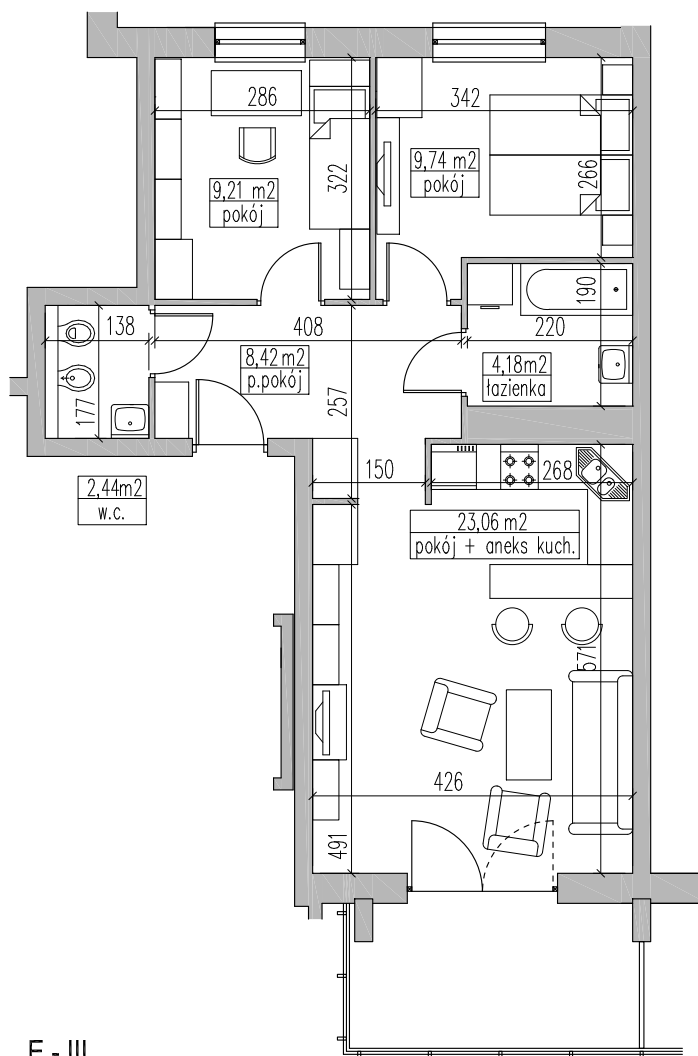

NOWE MIASTO

Ełk ul. Bora Komorowskiego
budynek wielorodzinny - E

dz. geod. nr 1211/3

- KLATKA - E - III
- MIESZKANIE - 36
- PIĘTRO - PARTER
- ILOŚĆ POKOJI - 3+ANEKS KUCHENNY
- POWIERZCHNIA - 57,05m² (*)

POWIERZCHNIA (pomiar powykonawczy) -m²

(*) Powierzchnie podano w obrysie ścian bez wypraw tynkarskich.