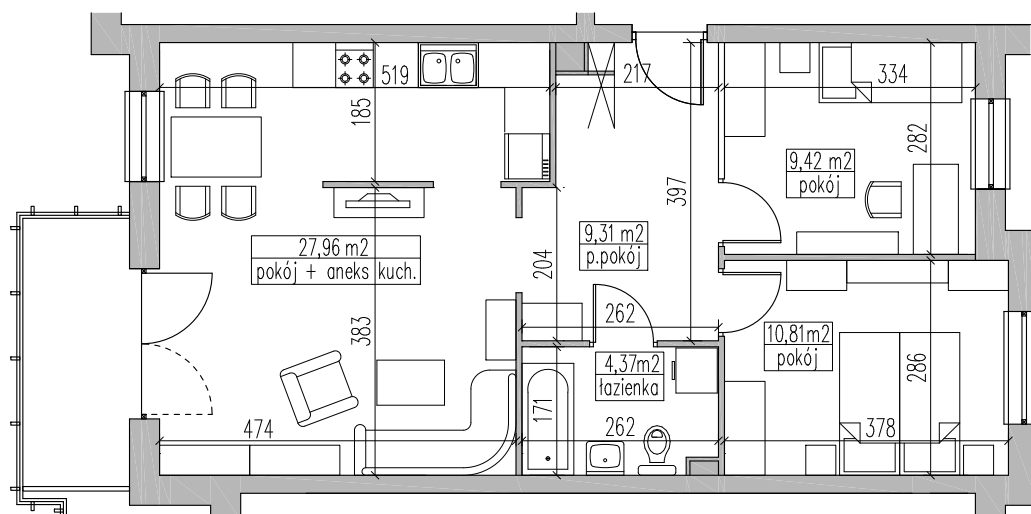

NOWE MIASTO

Ełk ul. Bora Komorowskiego
budynek wielorodzinny - E

dz. geod. nr 1211/3

- KLATKA - E - IV
- MIESZKANIE - 49
- PIĘTRO - PARTER
- ILOŚĆ POKOJI - 3+ANEKS KUCHENNY
- POWIERZCHNIA - 61,87m² (*)

POWIERZCHNIA
(pomiar powykonawczy) -m²

(*) Powierzchnie podano w obrysie ścian bez wypraw tynkarskich.