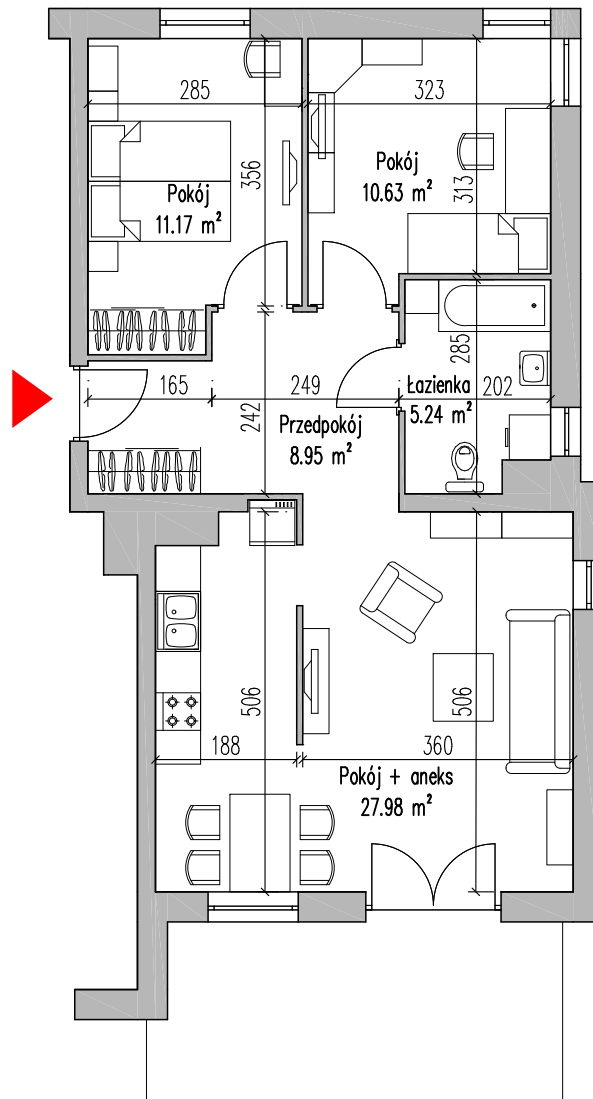

# NOWE MIASTO

Elk ul. Kolonia - budynek wielorodzinny - F -

dz. geod. nr 1211/3

KLATKA	-	A
MIESZKANIE	-	4
PIĘTRO	-	I
ILOŚĆ POKOJI	-	3 + ANEKS
POWIERZCHNIA	-	63,97m <sup>2</sup>