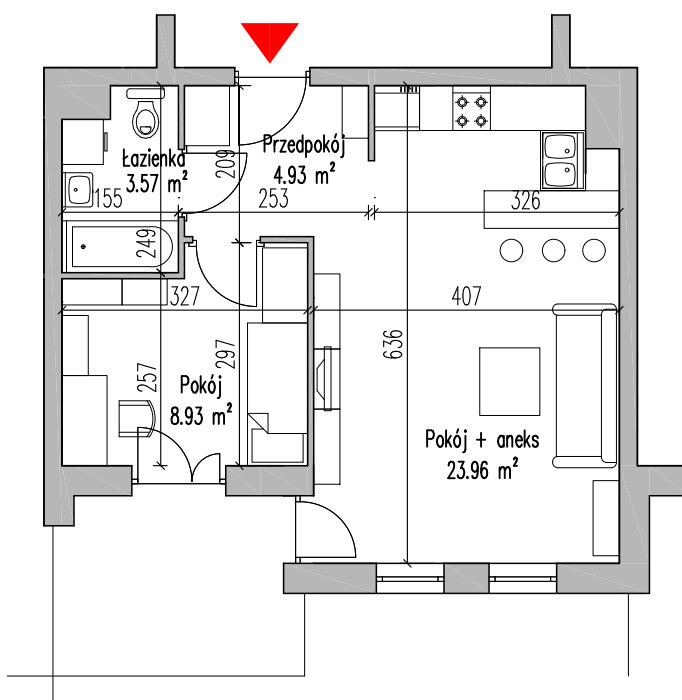

NOWE MIASTO

Elk ul. Kolonia - budynek wielorodzinny - F -

dz. geod. nr 1211/3

KLATKA	-	A
MIESZKANIE	-	5
PIĘTRO	-	I
ILOŚĆ POKOJI	-	2 + ANEKS
POWIERZCHNIA	-	41,39m ²