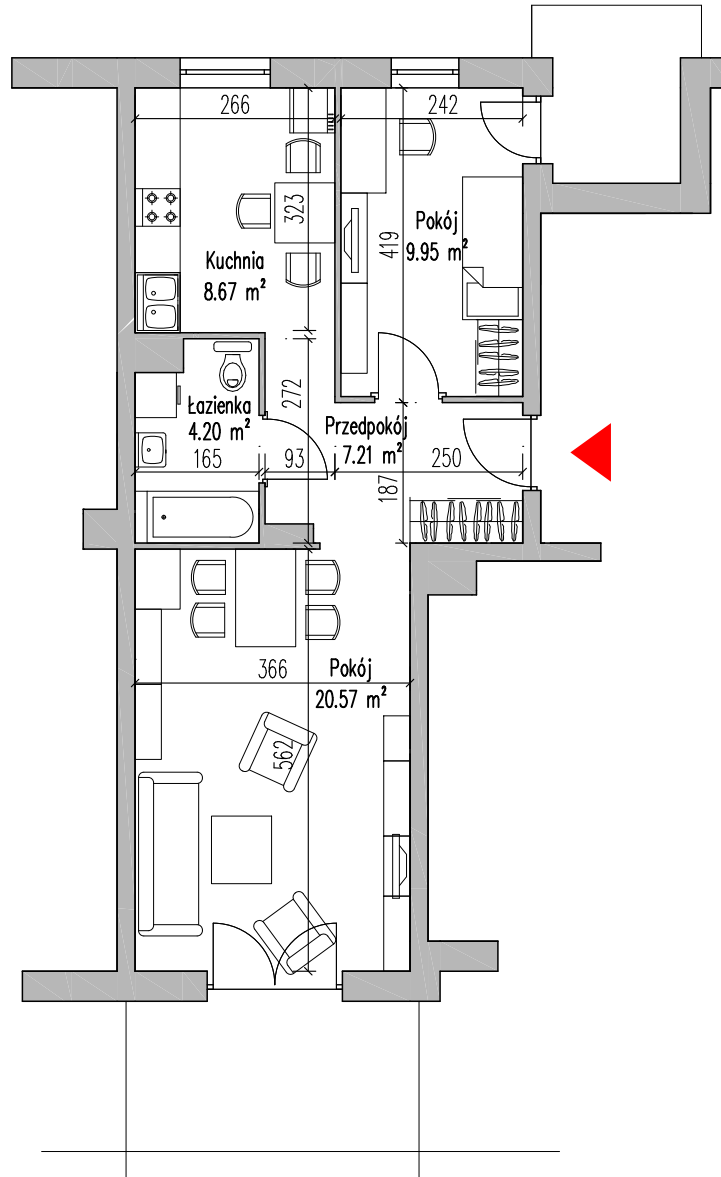

NOWE MIASTO

Elk ul. Kolonia - budynek wielorodzinny - F -

dz. geod. nr 1211/3

KLATKA	-	A
MIESZKANIE	-	6
PIĘTRO	-	I
ILOŚĆ POKOJI	-	2+KUCHNIA
POWIERZCHNIA	-	50,60m ²