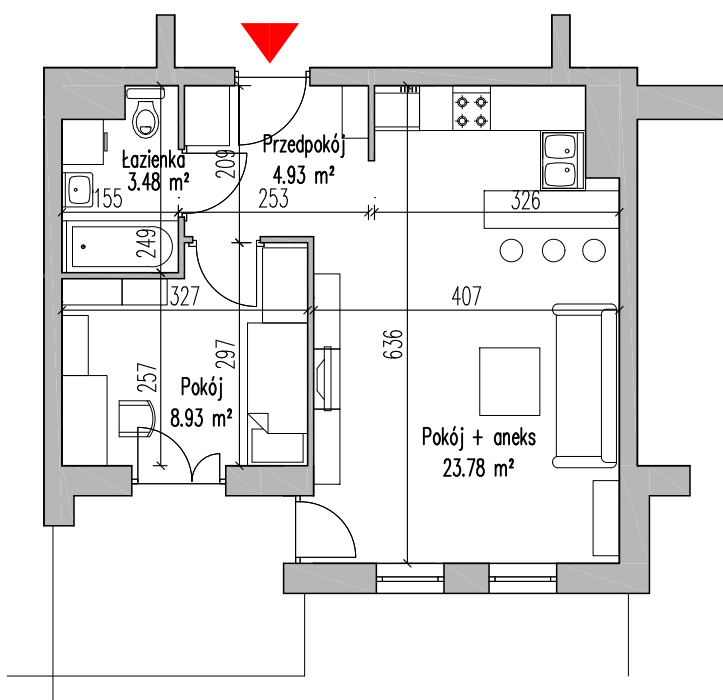

NOWE MIASTO

Ełk ul. Kolonia - budynek wielorodzinny - F -

dz. geod. nr 1211/3

KLATKA	-	A
MIESZKANIE	-	11
PIĘTRO	-	III
ILOŚĆ POKOJI	-	2 + ANEKS
POWIERZCHNIA	-	41,12m ²