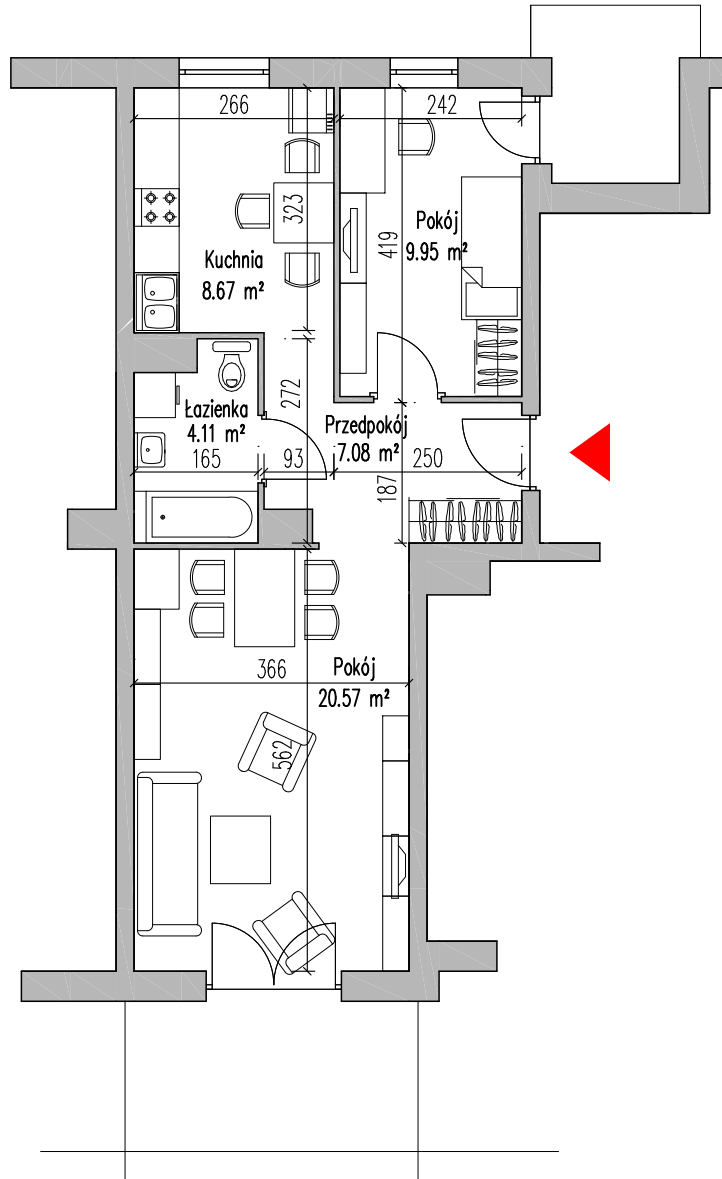

NOWE MIASTO

Elk ul. Kolonia - budynek wielorodzinny - F -

dz. geod. nr 1211/3

| | | |
|--------------|---|---------------------|
| KLATKA | - | A |
| MIESZKANIE | - | 12 |
| PIĘTRO | - | III |
| ILOŚĆ POKOJI | - | 2+KUCHNIA |
| POWIERZCHNIA | - | 50,38m ² |