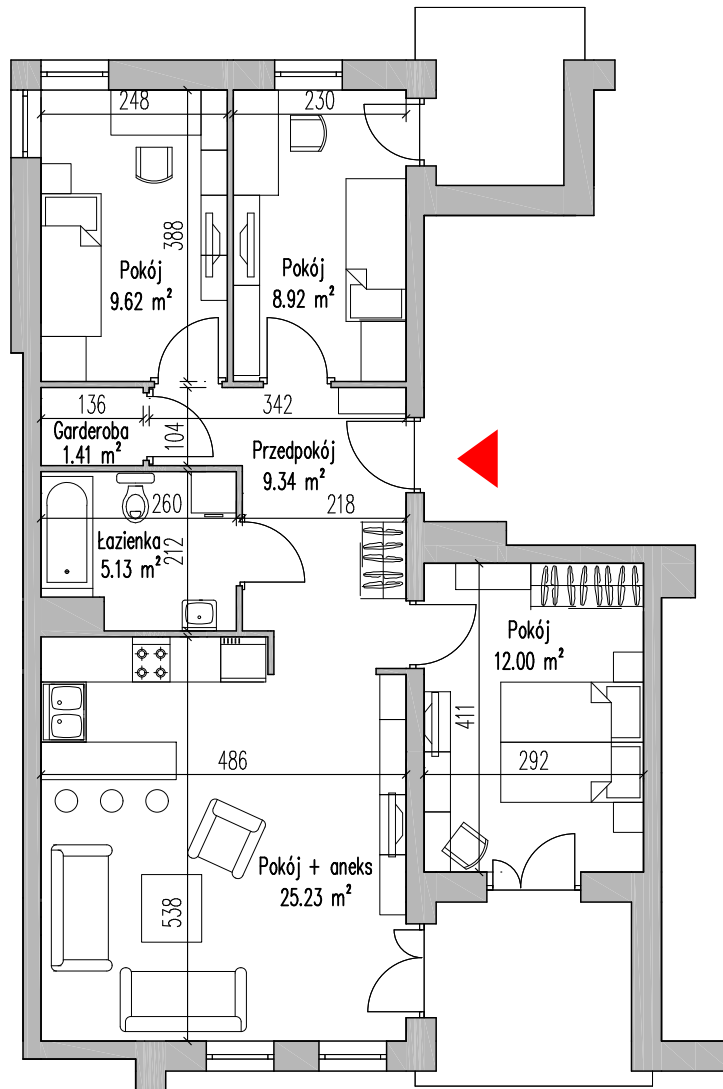

NOWE MIASTO

Elk ul. Kolonia - budynek wielorodzinny - F -

dz. geod. nr 1211/3

KLATKA	-	C
MIESZKANIE	-	34
PIĘTRO	-	I
ILOŚĆ POKOJI	-	3 + ANEKS
POWIERZCHNIA	-	71,66m ²