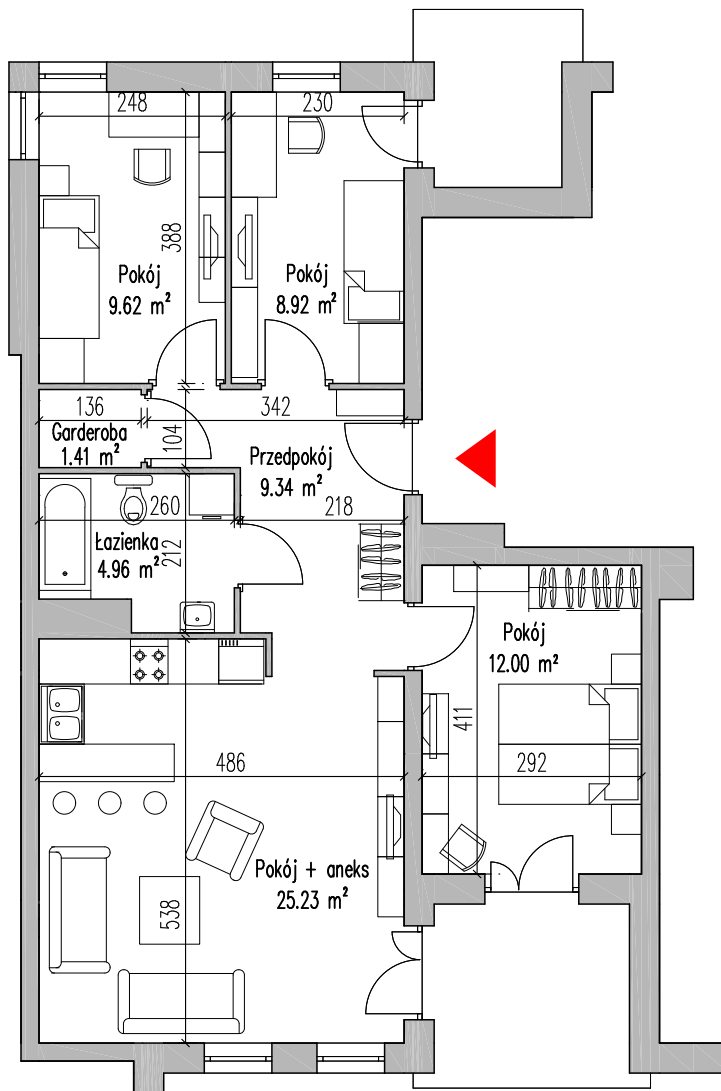

NOWE MIASTO

Elk ul. Kolonia - budynek wielorodzinny - F -

dz. geod. nr 1211/3

KLATKA	-	C
MIESZKANIE	-	36
PIĘTRO	-	II
ILOŚĆ POKOJI	-	3 + ANEKS
POWIERZCHNIA	-	71,48m ²