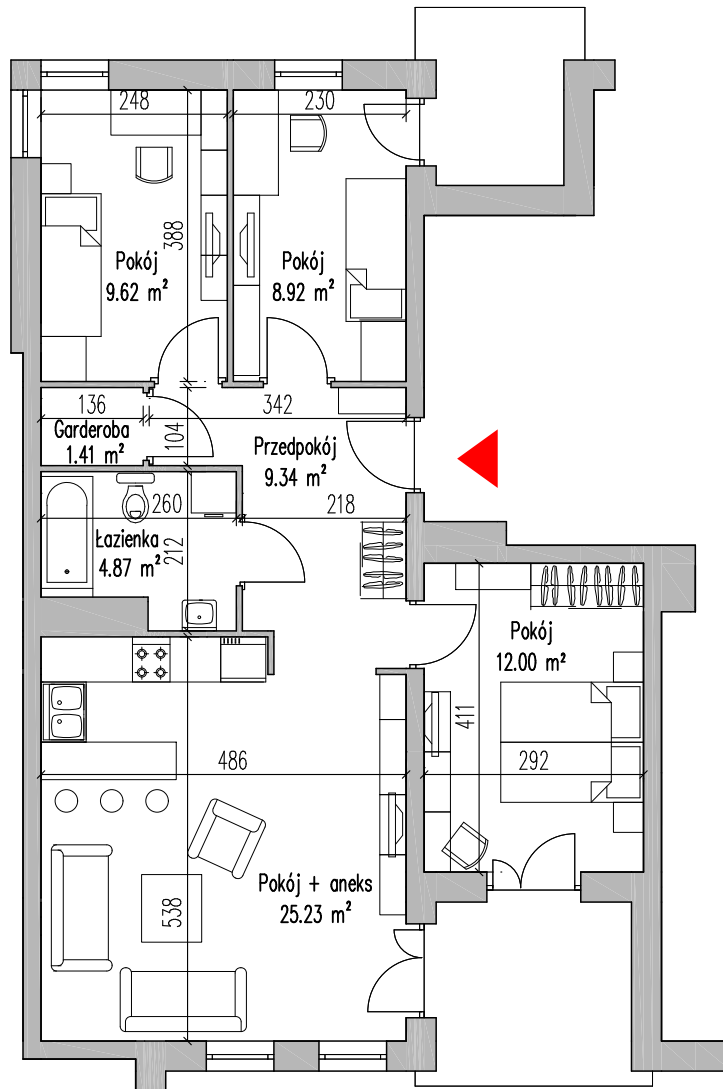

NOWE MIASTO

Elk ul. Kolonia - budynek wielorodzinny - F -

dz. geod. nr 1211/3

KLATKA	-	C
MIESZKANIE	-	38
PIĘTRO	-	III
ILOŚĆ POKOJI	-	3 + ANEKS
POWIERZCHNIA	-	71,39m ²