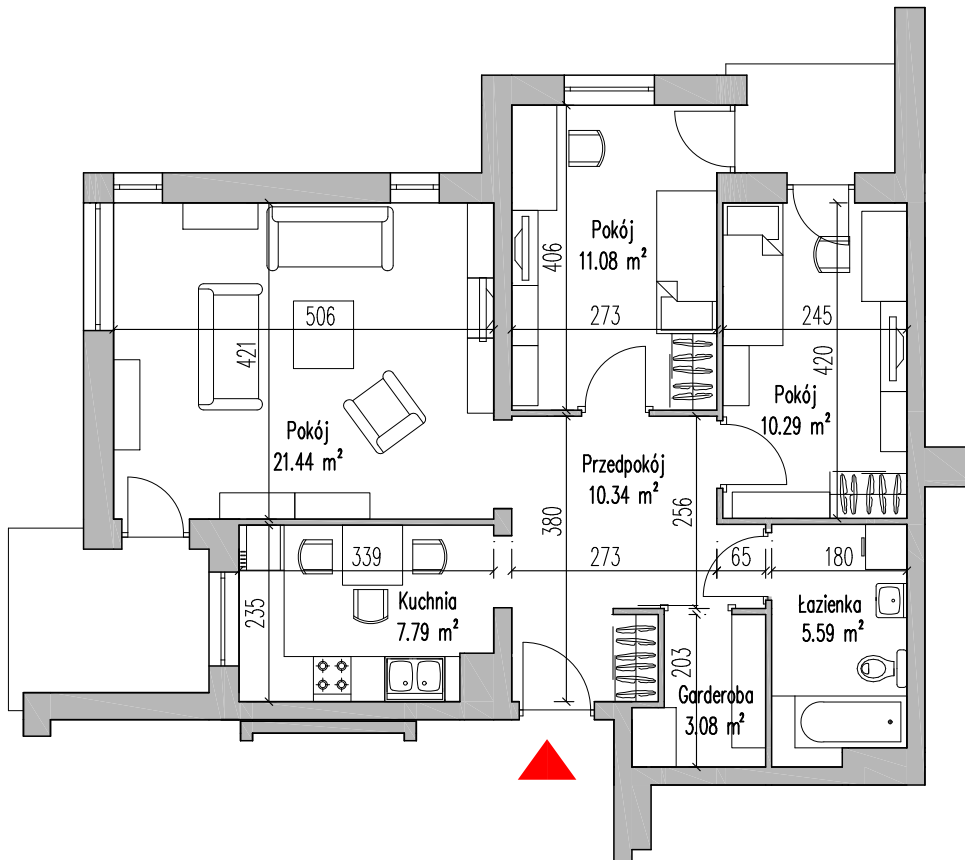

NOWE MIASTO

Ełk ul. Kolonia - budynek wielorodzinny - F -

dz. geod. nr 1211/3

KLATKA	-	D
MIESZKANIE	-	41
PIĘTRO	-	PARTER
ILOŚĆ POKOJI	-	3 + ANEKS
POWIERZCHNIA	-	69,61m ²