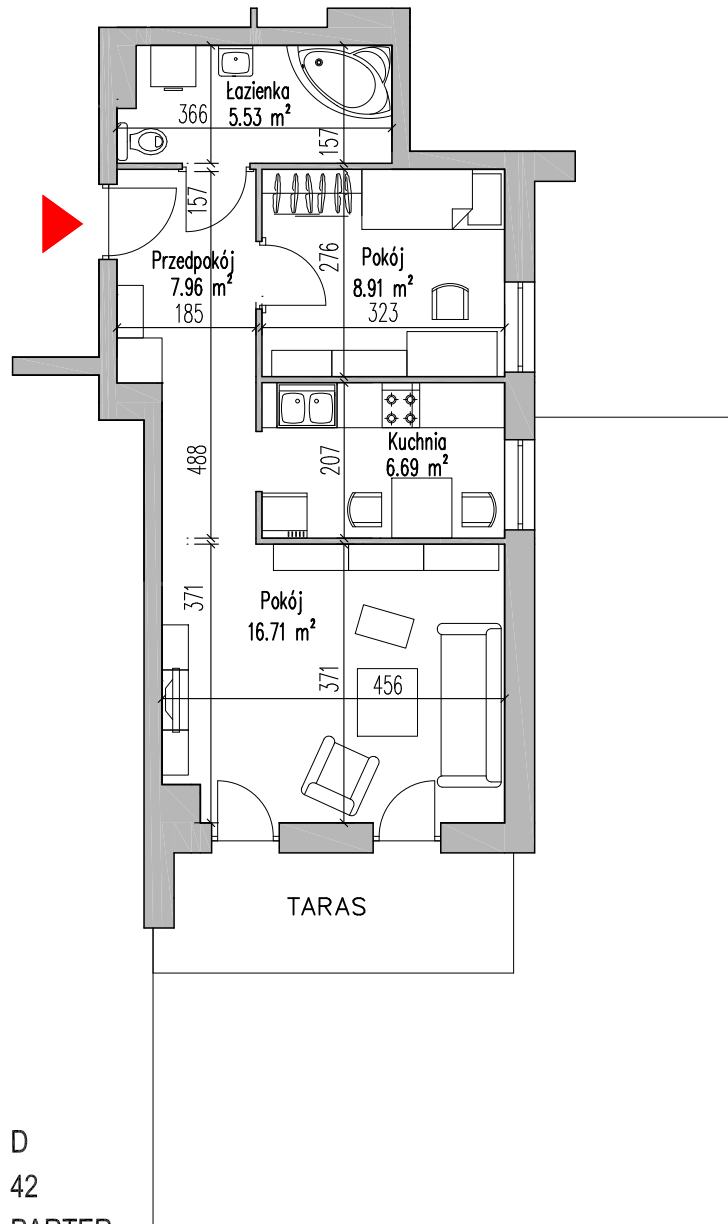

NOWE MIASTO

Ełk ul. Kolonia - budynek wielorodzinny - F -

dz. geod. nr 1211/3

KLATKA	-	D
MIESZKANIE	-	42
PIĘTRO	-	PARTER
ILOŚĆ POKOJI	-	2 + KUCHNIA
POWIERZCHNIA	-	45,80m ²