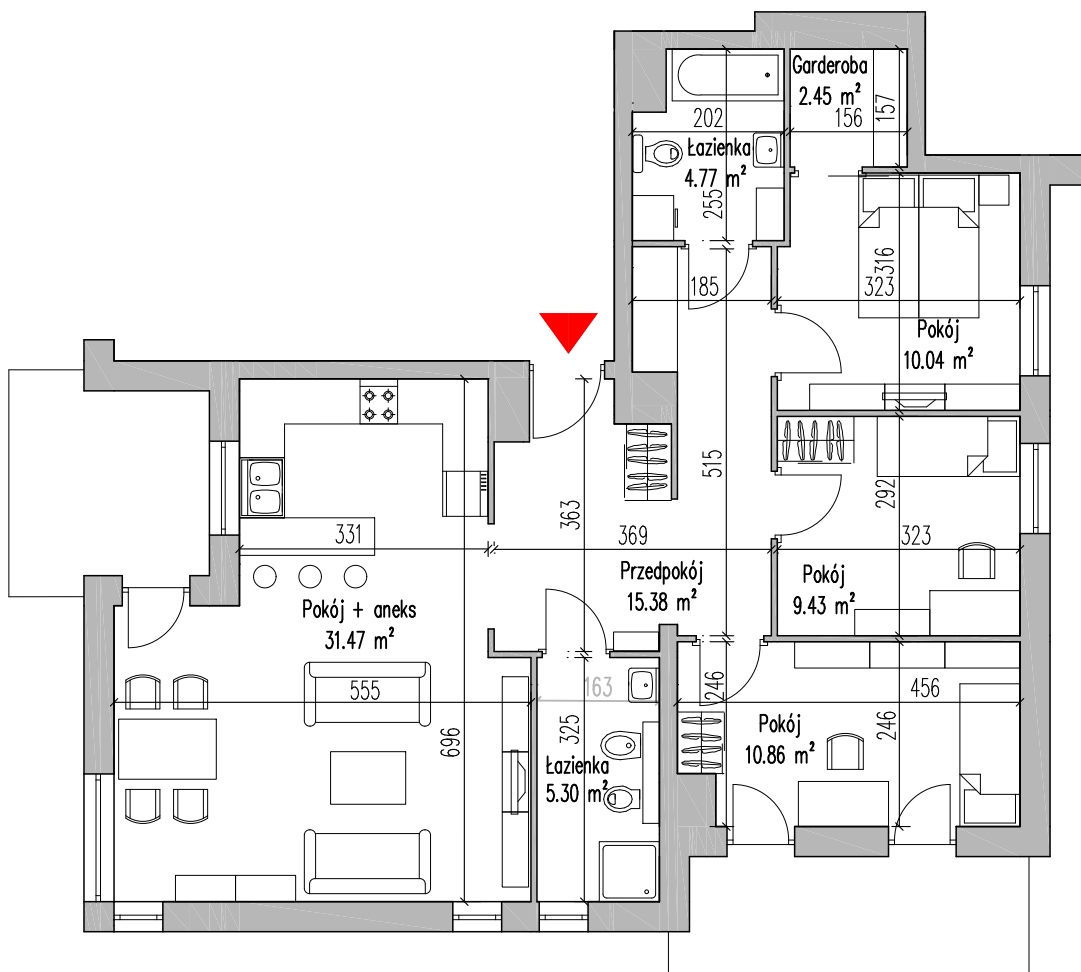

# NOWE MIASTO

Elk ul. Kolonia - budynek wielorodzinny - F -

dz. geod. nr 1211/3

KLATKA	-	D
MIESZKANIE	-	51
PIĘTRO	-	III
ILOŚĆ POKOJI	-	4 + KUCHNIA
POWIERZCHNIA	-	89,70m <sup>2</sup>