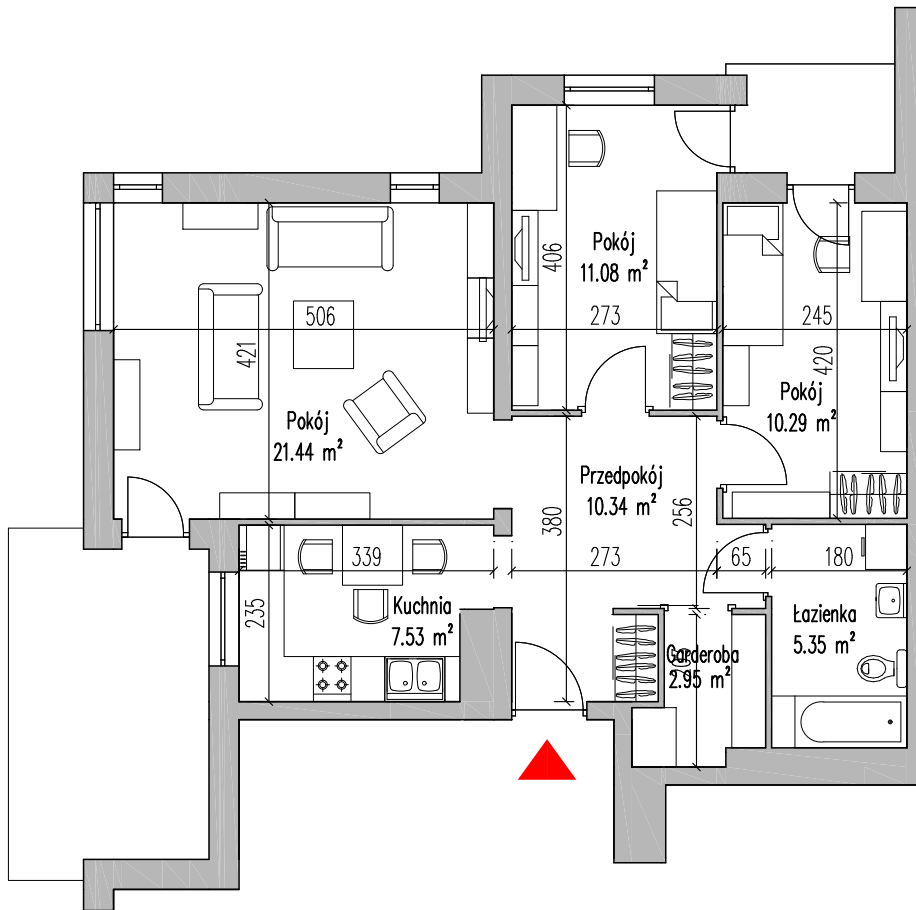

NOWE MIASTO

Elk ul. Kolonia - budynek wielorodzinny - F -

dz. geod. nr 1211/3

KLATKA	-	D
MIESZKANIE	-	52
PIĘTRO	-	IV
ILOŚĆ POKOJI	-	3 + KUCHNIA
POWIERZCHNIA	-	68,98m ²