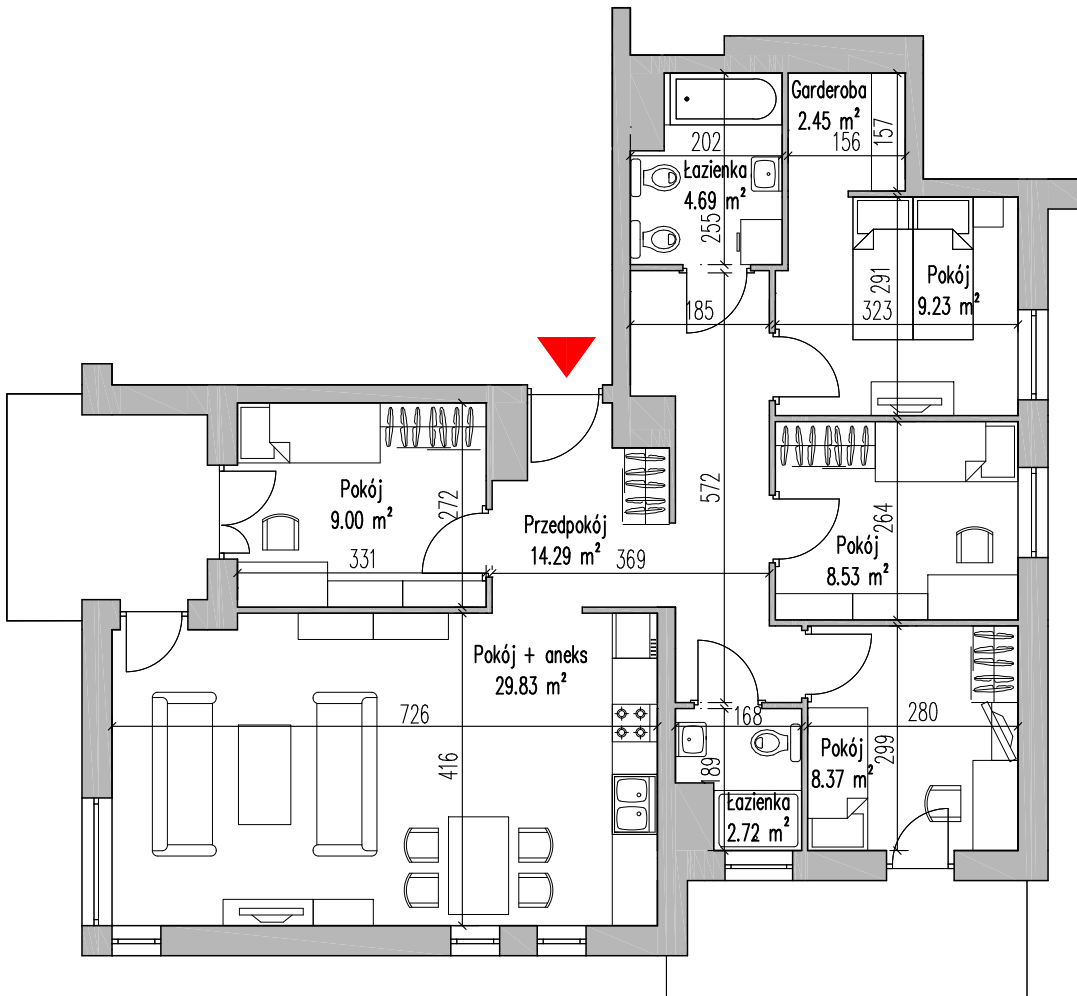

NOWE MIASTO

Elk ul. Kolonia - budynek wielorodzinny - F -

dz. geod. nr 1211/3

KLATKA	-	D
MIESZKANIE	-	53
PIĘTRO	-	IV
ILOŚĆ POKOJI	-	5 + ANEKS
POWIERZCHNIA	-	89,11m ²