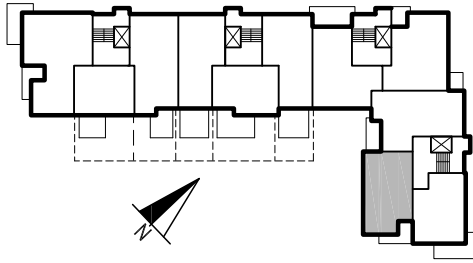

Grajewo ul. mjr. Jana Tabortowskiego budynek wielorodzinny - B

dz. geod. nr 5022

KLATKA	-	A
MIESZKANIE	-	2
PIĘTRO	-	PARTER
ILOŚĆ POKOJI	-	3+ANEKS KUCHENNY
POWIERZCHNIA	-	57,94m ²