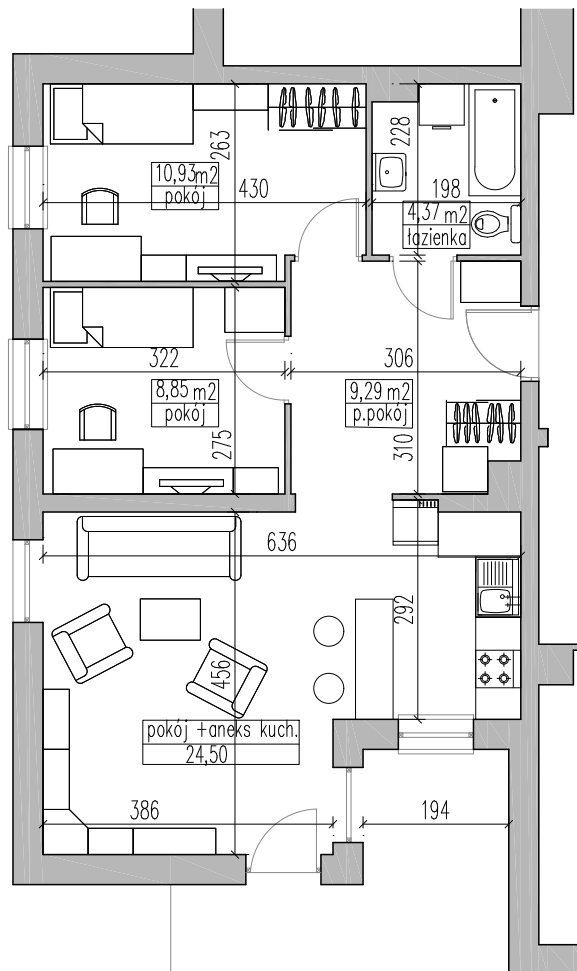

Grajewo ul. mjr. Jana Tabortowskiego budynek wielorodzinny - B

dz. geod. nr 5022

KLATKA	-	A
MIESZKANIE	-	2
PIĘTRO	-	PARTER
ILOŚĆ POKOJI	-	3+ANEKS KUCHENNY
POWIERZCHNIA	-	57,94m ²