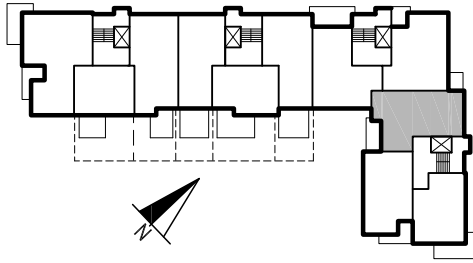

Grajewo ul. mjr. Jana Tabortowskiego budynek wielorodzinny - B

dz. geod. nr 5022

KLATKA	-	A
MIESZKANIE	-	3
PIĘTRO	-	PARTER
ILOŚĆ POKOJI	-	3+KUCHNIA
POWIERZCHNIA	-	67,86m ²