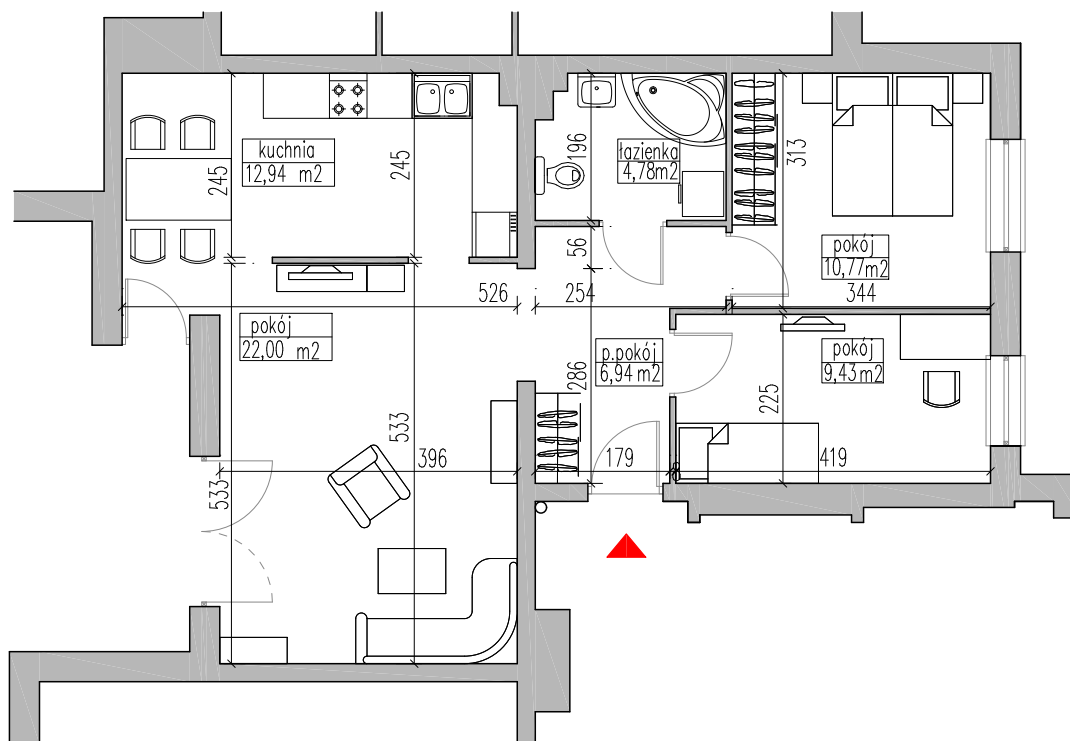

Grajewo ul. mjr. Jana Tabortowskiego budynek wielorodzinny - B

dz. geod. nr 5022

KLATKA	-	A
MIESZKANIE	-	3
PIĘTRO	-	PARTER
ILOŚĆ POKOJI	-	3+KUCHNIA
POWIERZCHNIA	-	67,86m ²