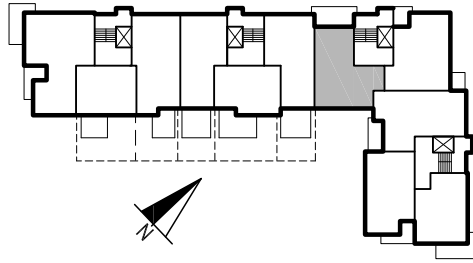

Grajewo ul. mjr. Jana Tabortowskiego budynek wielorodzinny - B

dz. geod. nr 5022

KLATKA	-	B
MIESZKANIE	-	17
PIĘTRO	-	PARTER
ILOŚĆ POKOJI	-	3+KUCHNIA
POWIERZCHNIA	-	67,65m ²