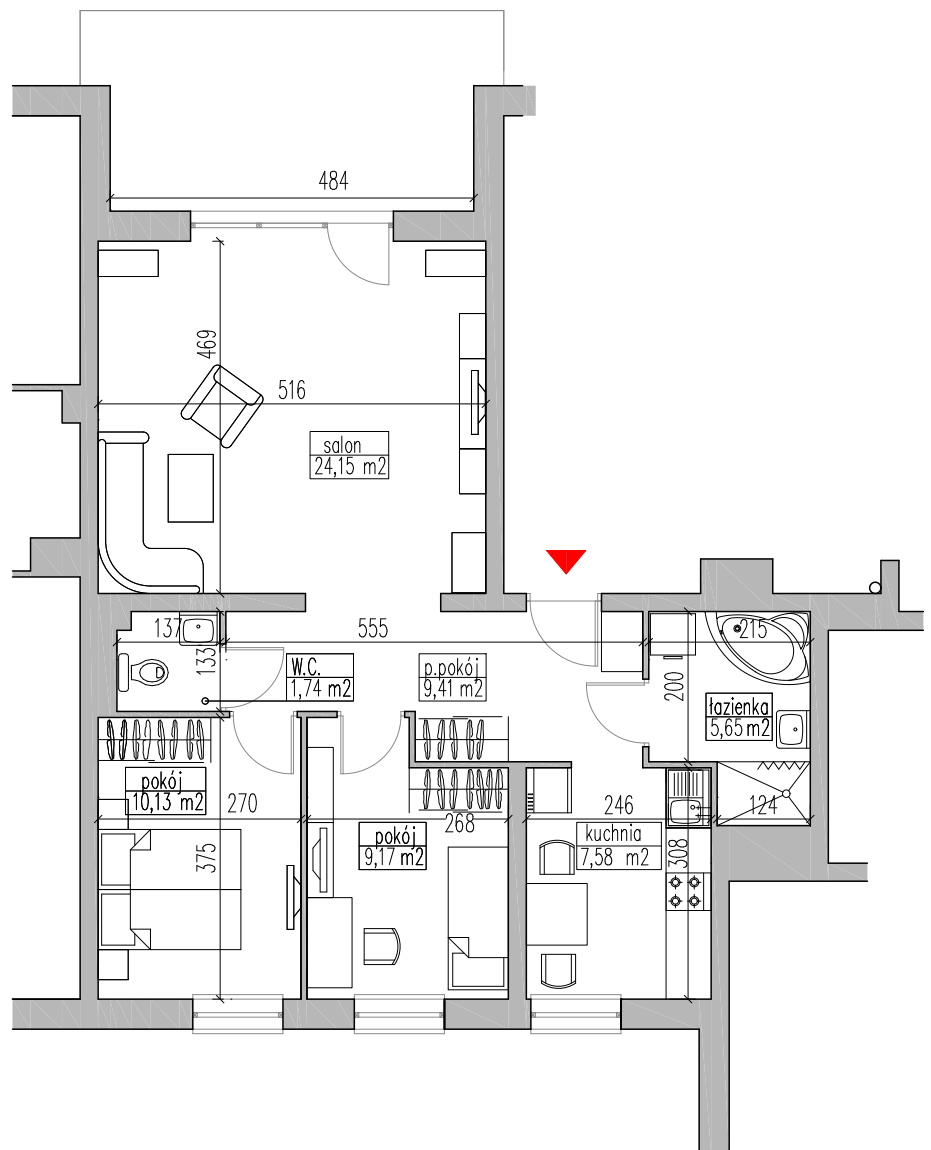

Grajewo ul. mjr. Jana Tabortowskiego budynek wielorodzinny - B

dz. geod. nr 5022

KLATKA	-	B
MIESZKANIE	-	17
PIĘTRO	-	PARTER
ILOŚĆ POKOJI	-	3+KUCHNIA
POWIERZCHNIA	-	67,65m ²