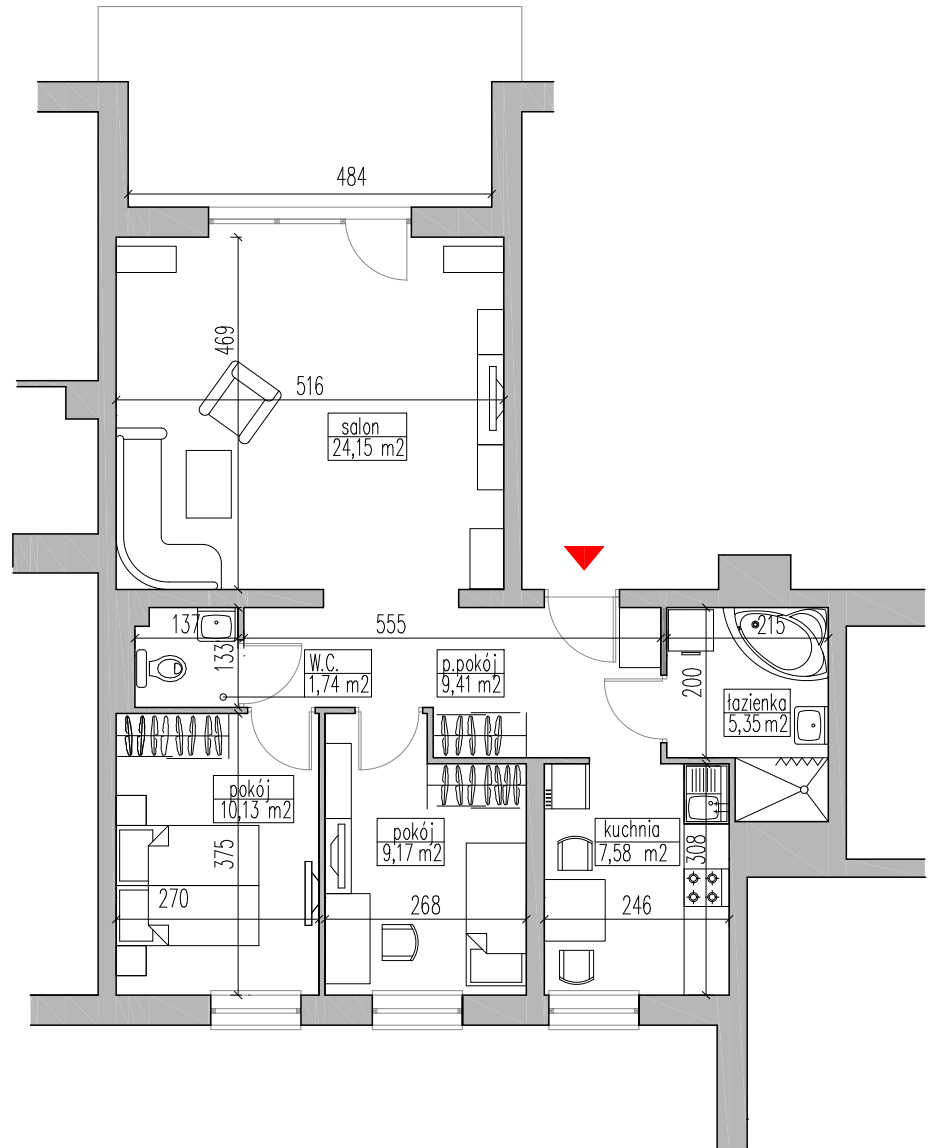

Grajewo ul. mjr. Jana Tabortowskiego budynek wielorodzinny - B

dz. geod. nr 5022

KLATKA	-	B
MIESZKANIE	-	19
PIĘTRO	-	I
ILOŚĆ POKOJI	-	3+KUCHNIA
POWIERZCHNIA	-	67,65m ²