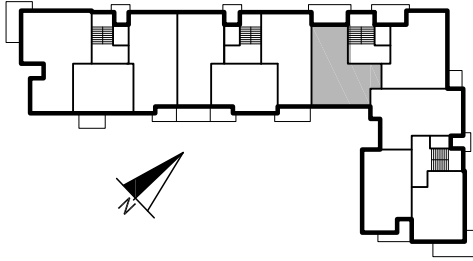

Grajewo ul. mjr. Jana Tabortowskiego budynek wielorodzinny - B

dz. geod. nr 5022

KLATKA	-	B
MIESZKANIE	-	19
PIĘTRO	-	I
ILOŚĆ POKOJI	-	3+KUCHNIA
POWIERZCHNIA	-	67,65m ²