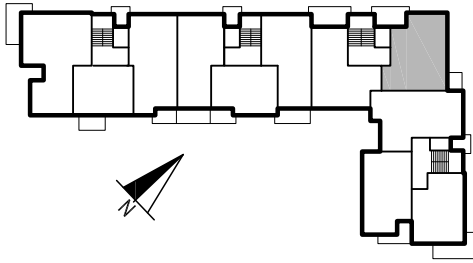

Grajewo ul. mjr. Jana Tabortowskiego budynek wielorodzinny - B

dz. geod. nr 5022

KLATKA	-	B
MIESZKANIE	-	22
PIĘTRO	-	III
ILOŚĆ POKOJI	-	3+KUCHNIA
POWIERZCHNIA	-	67,64m ²