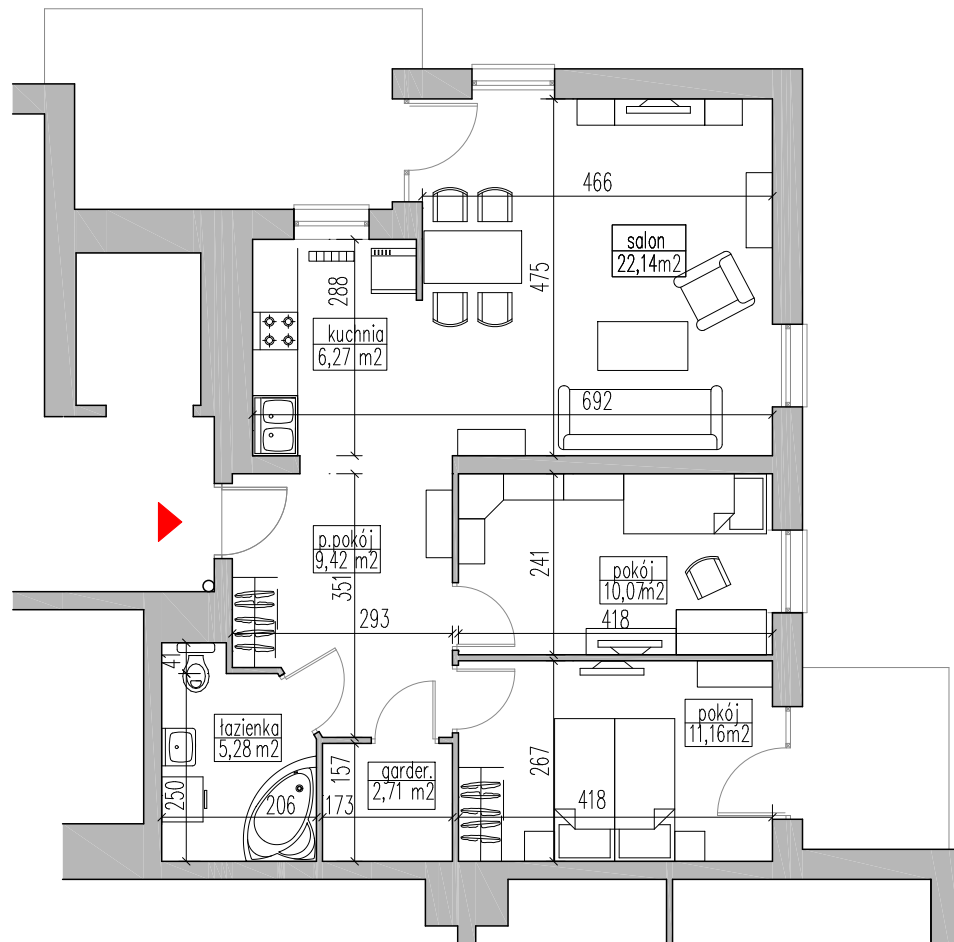

Grajewo ul. mjr. Jana Tabortowskiego budynek wielorodzinny - B

dz. geod. nr 5022

KLATKA	-	B
MIESZKANIE	-	22
PIĘTRO	-	III
ILOŚĆ POKOJI	-	3+KUCHNIA
POWIERZCHNIA	-	67,64m ²