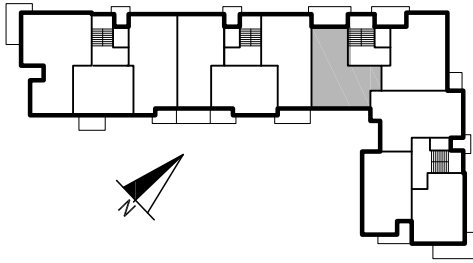

Grajewo ul. mjr. Jana Tabortowskiego budynek wielorodzinny - B

dz. geod. nr 5022

KLATKA	-	B
MIESZKANIE	-	23
PIĘTRO	-	III
ILOŚĆ POKOJI	-	3+KUCHNIA
POWIERZCHNIA	-	67,65m ²