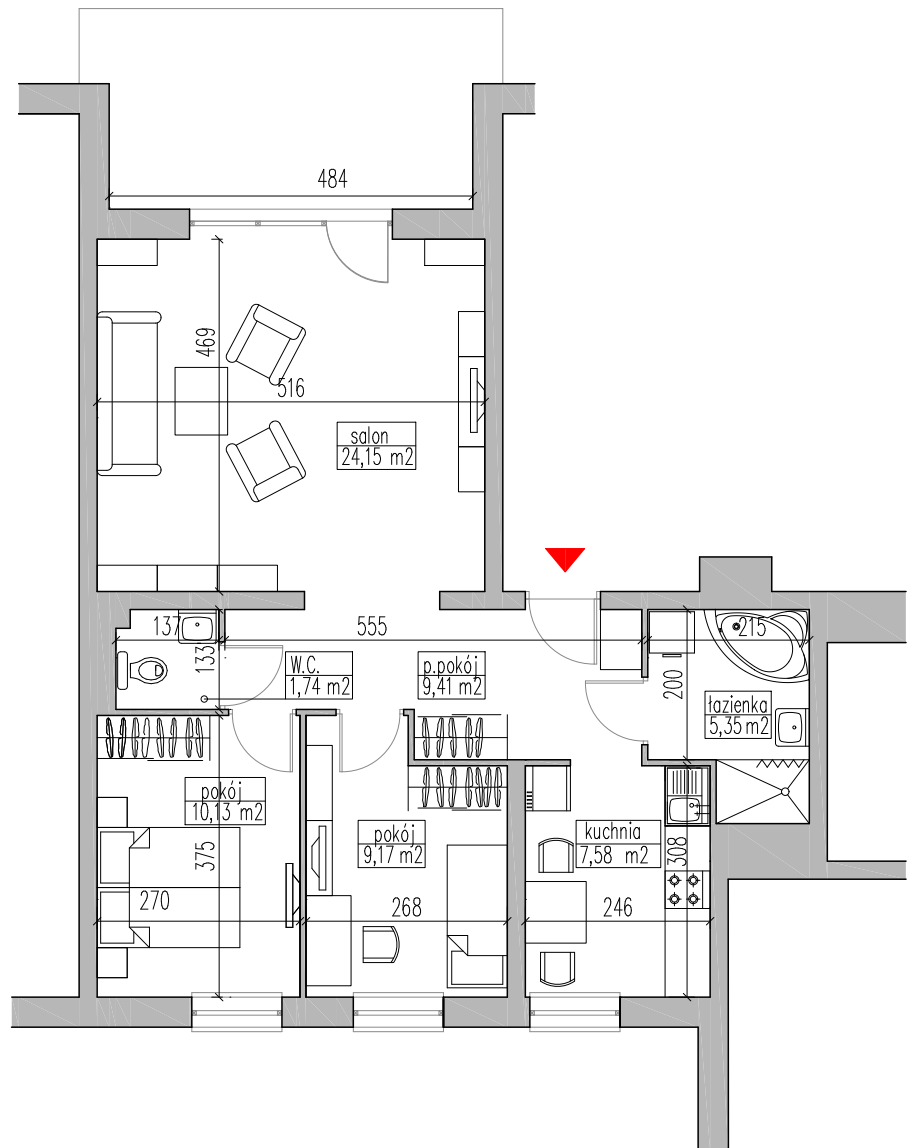

Grajewo ul. mjr. Jana Tabortowskiego budynek wielorodzinny - B

dz. geod. nr 5022

KLATKA	-	B
MIESZKANIE	-	23
PIĘTRO	-	III
ILOŚĆ POKOJI	-	3+KUCHNIA
POWIERZCHNIA	-	67,65m ²