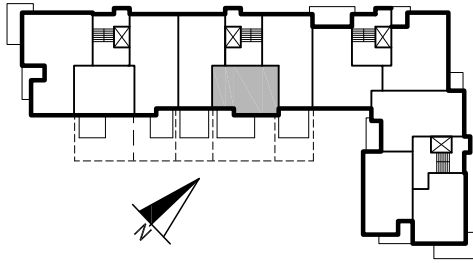

Grajewo ul. mjr. Jana Tabortowskiego budynek wielorodzinny - B

dz. geod. nr 5022

KLATKA	-	C
MIESZKANIE	-	27
PIĘTRO	-	PARTER
ILOŚĆ POKOJI	-	2+KUCHNIA
POWIERZCHNIA	-	49,28m ²