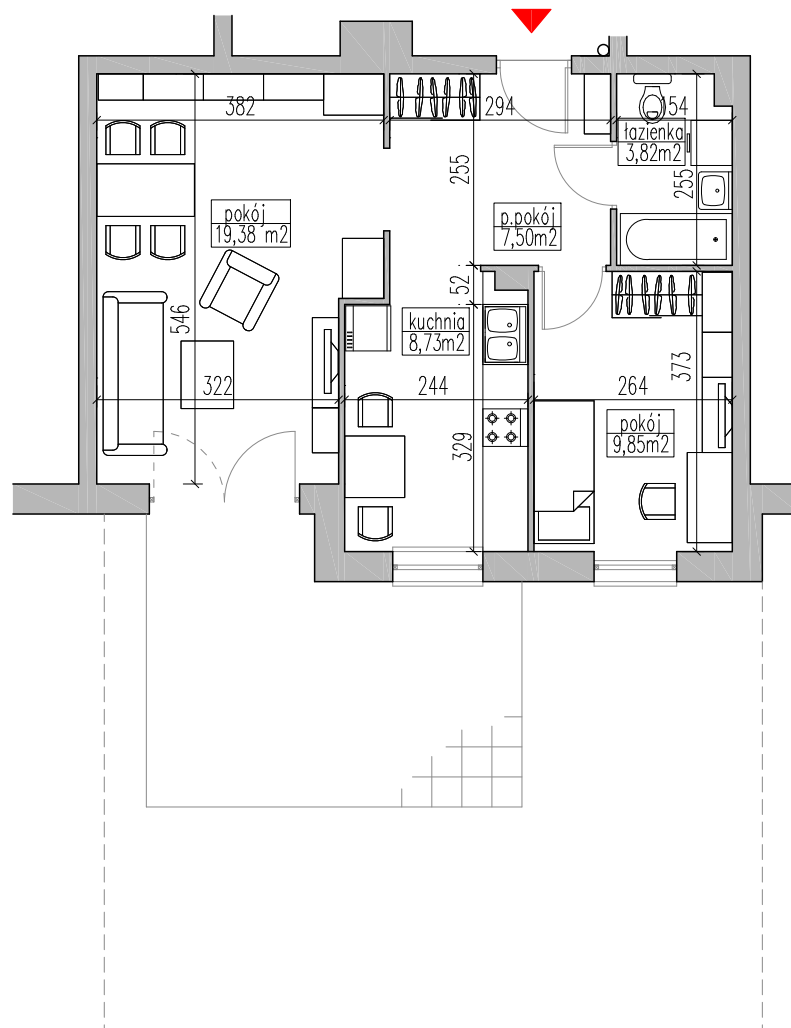

Grajewo ul. mjr. Jana Tabortowskiego budynek wielorodzinny - B

dz. geod. nr 5022

KLATKA	-	C
MIESZKANIE	-	27
PIĘTRO	-	PARTER
ILOŚĆ POKOJI	-	2+KUCHNIA
POWIERZCHNIA	-	49,28m ²