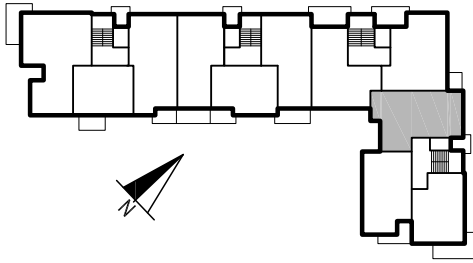

Grajewo ul. mjr. Jana Tabortowskiego budynek wielorodzinny - B

dz. geod. nr 5022

KLATKA	-	A
MIESZKANIE	-	6
PIĘTRO	-	I
ILOŚĆ POKOJI	-	3+KUCHNIA
POWIERZCHNIA	-	66,75m ²