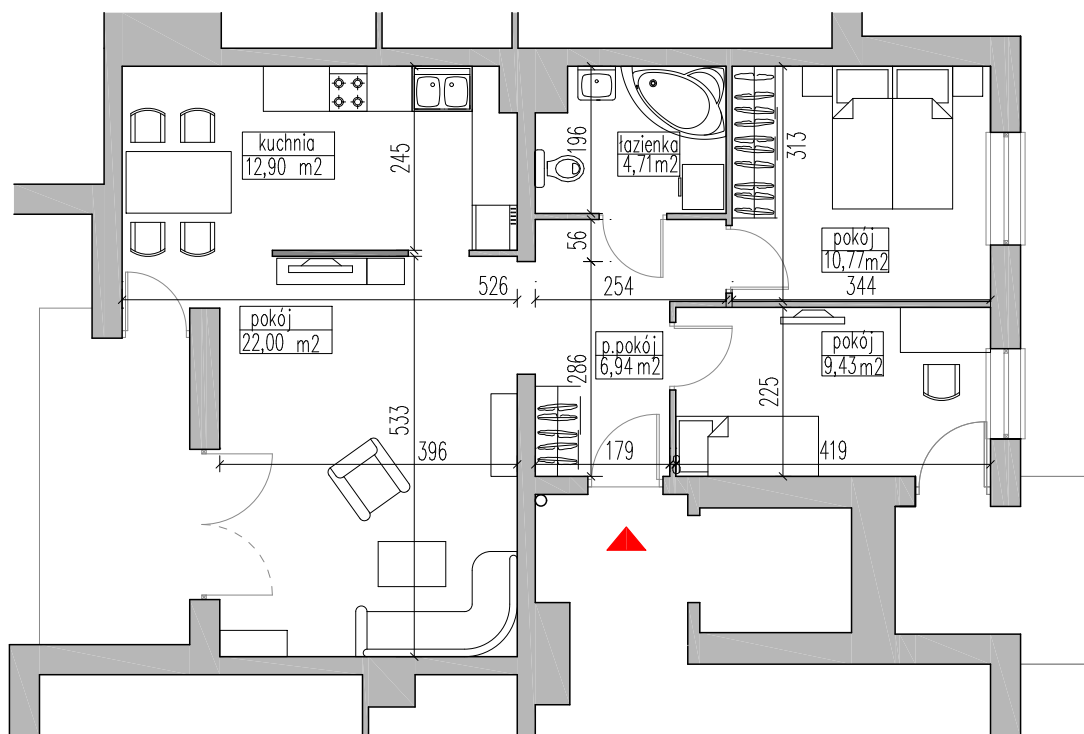

Grajewo ul. mjr. Jana Tabortowskiego budynek wielorodzinny - B

dz. geod. nr 5022

KLATKA	-	A
MIESZKANIE	-	6
PIĘTRO	-	I
ILOŚĆ POKOJI	-	3+KUCHNIA
POWIERZCHNIA	-	66,75m ²