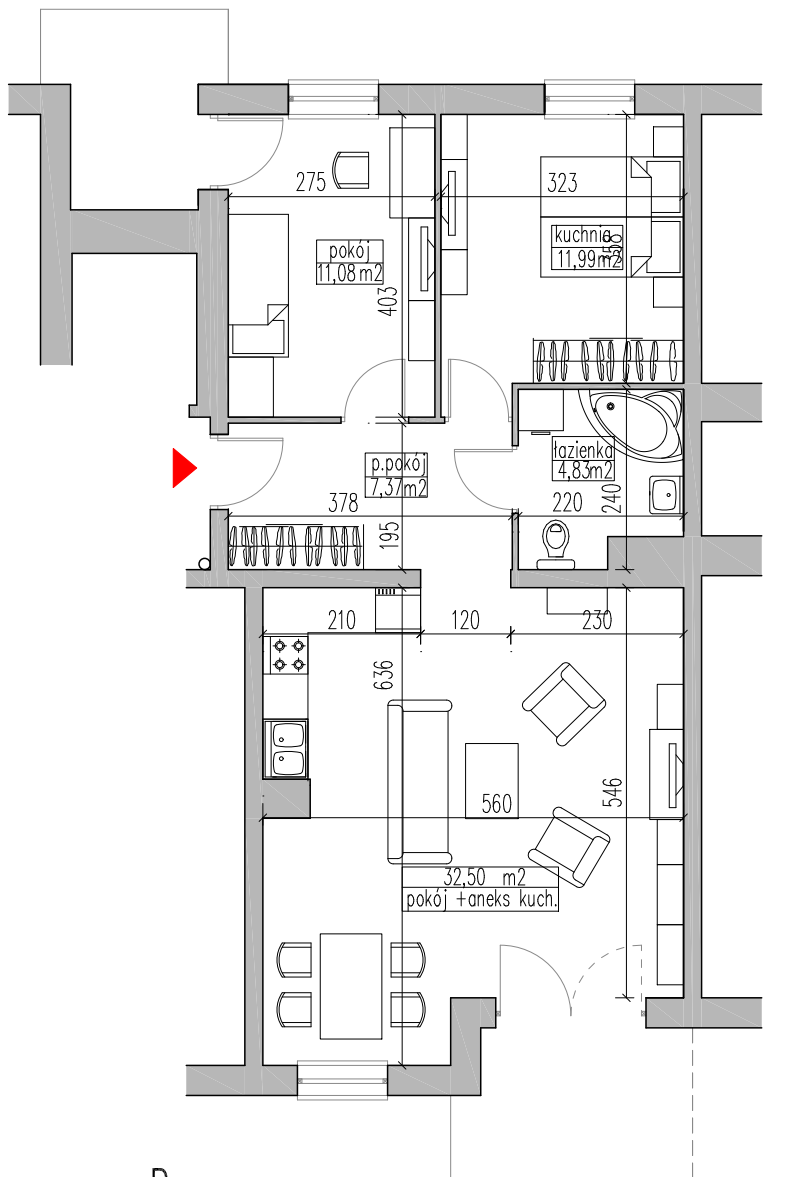

Grajewo ul. mjr. Jana Tabortowskiego budynek wielorodzinny - B

dz. geod. nr 5022

KLATKA	-	D
MIESZKANIE	-	47
PIĘTRO	-	II
ILOŚĆ POKOJI	-	3+ANEKS KUCHENNY
POWIERZCHNIA	-	67,77m ²