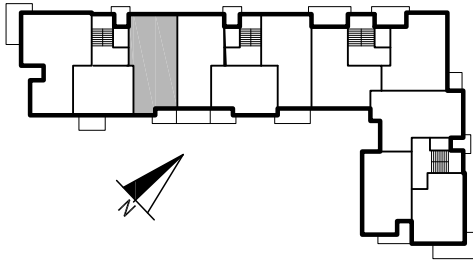

Grajewo ul. mjr. Jana Tabortowskiego budynek wielorodzinny - B

dz. geod. nr 5022

KLATKA	-	D
MIESZKANIE	-	47
PIĘTRO	-	II
ILOŚĆ POKOJI	-	3+ANEKS KUCHENNY
POWIERZCHNIA	-	67,77m ²