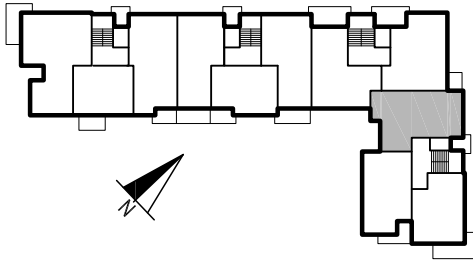

Grajewo ul. mjr. Jana Tabortowskiego budynek wielorodzinny - B

dz. geod. nr 5022

KLATKA	-	A
MIESZKANIE	-	12
PIĘTRO	-	III
ILOŚĆ POKOJI	-	3+KUCHNIA
POWIERZCHNIA	-	66,63m ²