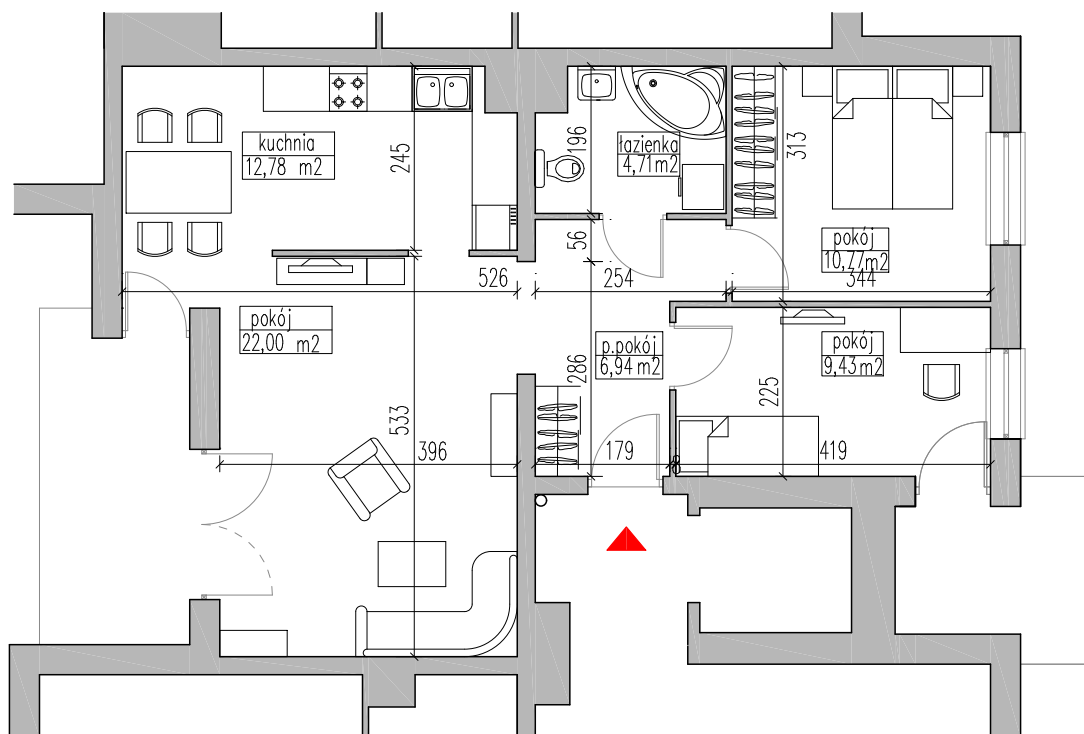

Grajewo ul. mjr. Jana Tabortowskiego budynek wielorodzinny - B

dz. geod. nr 5022

KLATKA	-	A
MIESZKANIE	-	12
PIĘTRO	-	III
ILOŚĆ POKOJI	-	3+KUCHNIA
POWIERZCHNIA	-	66,63m ²