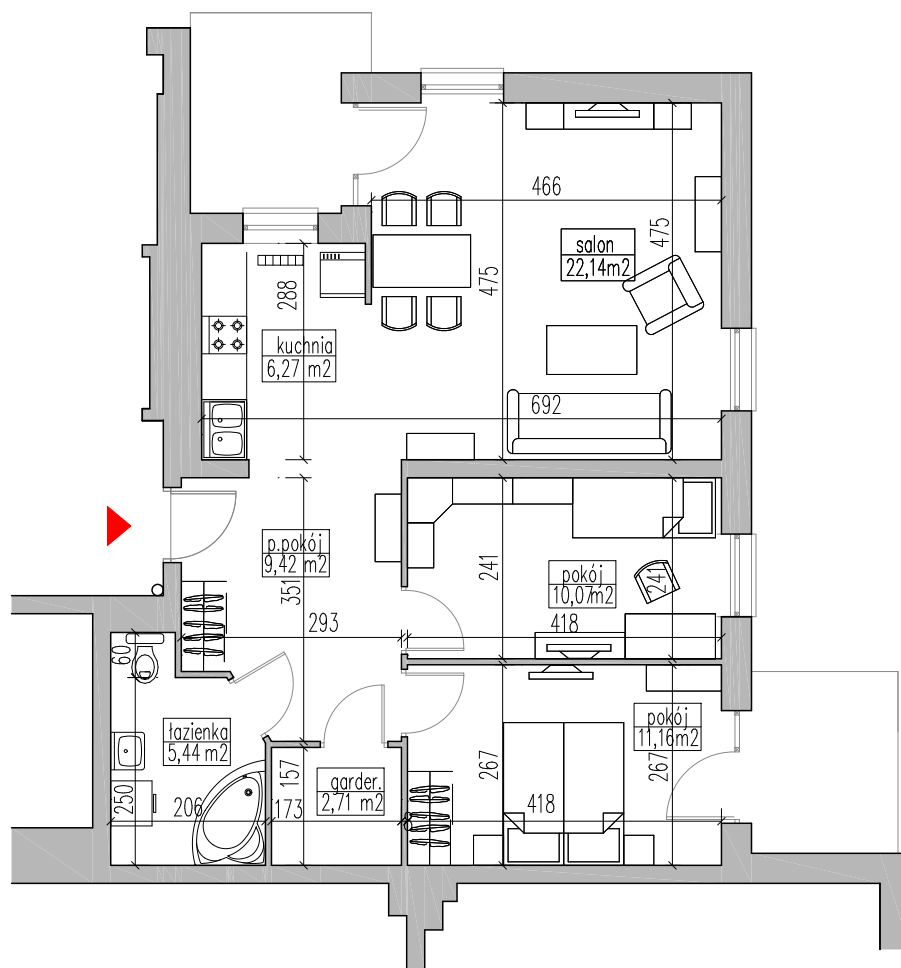

# Grajewo ul. mjr. Jana Tabortowskiego budynek wielorodzinny - B

dz. geod. nr 5022

KLATKA	-	B
MIESZKANIE	-	16
PIĘTRO	-	PARTER
ILOŚĆ POKOJI	-	3+KUCHNIA
POWIERZCHNIA	-	67,80m <sup>2</sup>