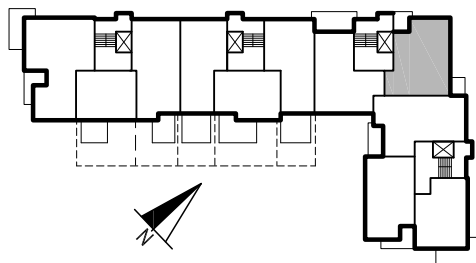

# Grajewo ul. mjr. Jana Tabortowskiego budynek wielorodzinny - B

dz. geod. nr 5022

KLATKA	-	B
MIESZKANIE	-	16
PIĘTRO	-	PARTER
ILOŚĆ POKOJI	-	3+KUCHNIA
POWIERZCHNIA	-	67,80m <sup>2</sup>