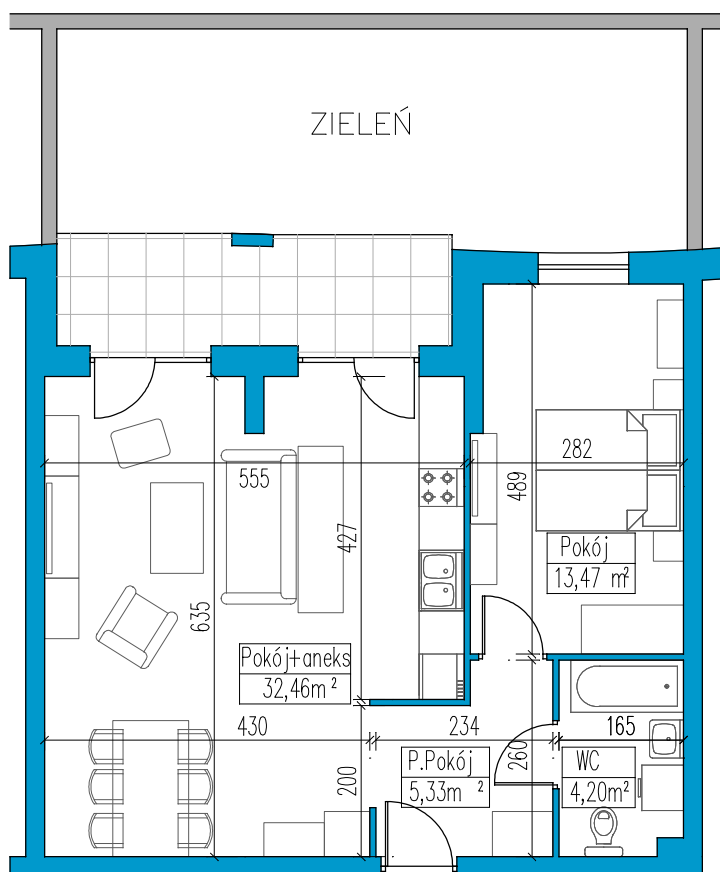

PIĘTRO - PARTER
ILOŚĆ POKOJI - 2 + ANEKS
POWIERZCHNIA - 55,46m²

Biuro sprzedaży mieszkań
ul. Nadjeziorna 23 lokal B-2, Ełk

T. 87 610 84 94

E. sprzedaz@wasilewskideveloper.pl