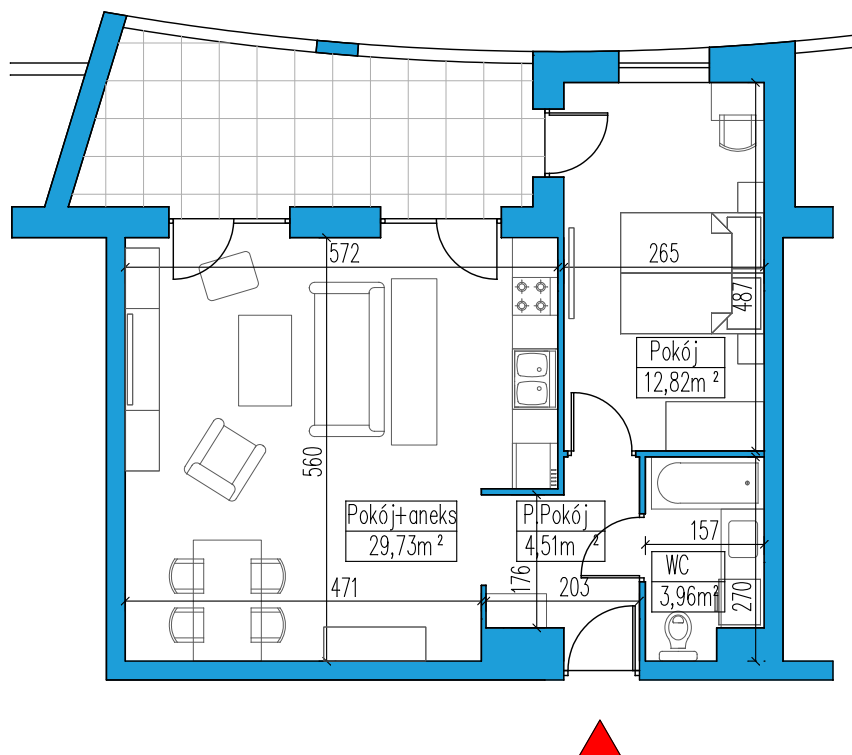

PIĘTRO	- III
ILOŚĆ POKOJI	- 2 + ANEKS
POWIERZCHNIA	- 51,02m ²

Biuro sprzedaży mieszkań
ul. Nadjeziorna 23 lokal B-2, Ełk

T. 87 610 84 94

E. sprzedaz@wasilewskideveloper.pl