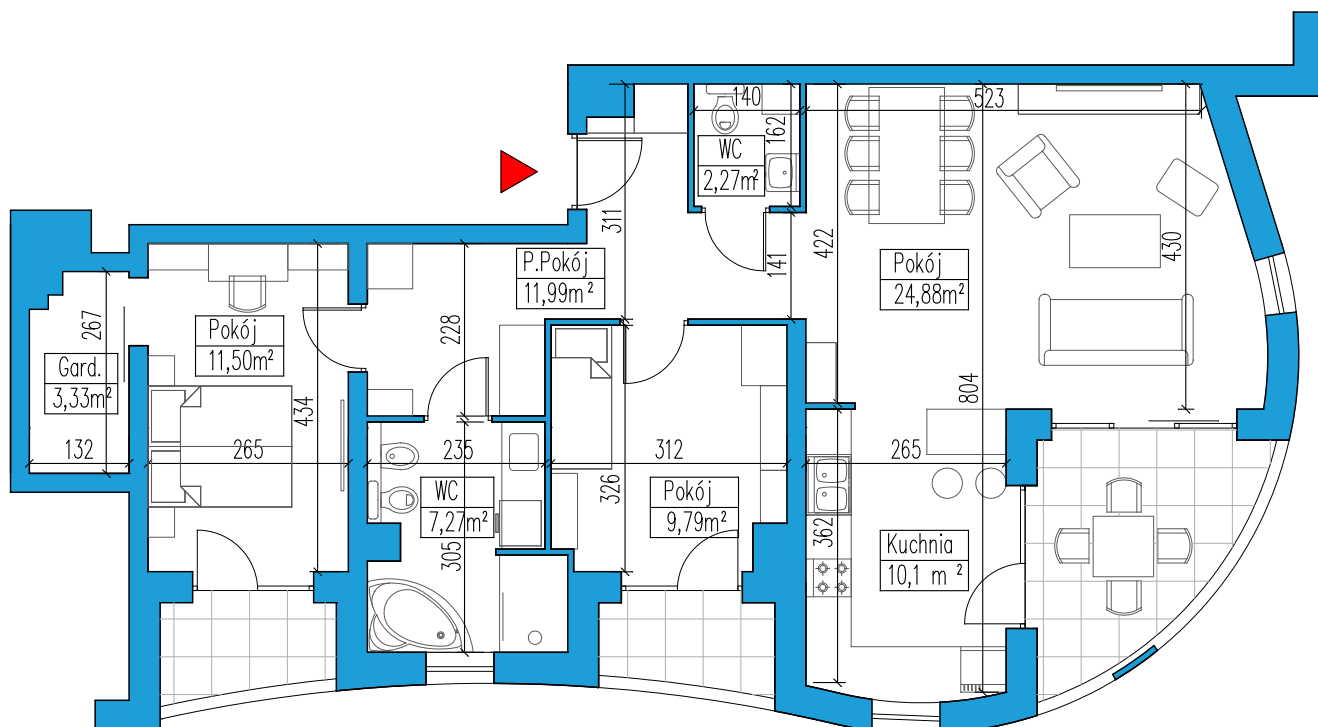

PIĘTRO - III
 ILOŚĆ POKOJI - 3 + KUCHNIA
 POWIERZCHNIA - 81,13m²

Biuro sprzedaży mieszkań
 ul. Nadjeziorna 23 lokal B-2, Ełk

T. 87 610 84 94

E. sprzedaz@wasilewskideveloper.pl