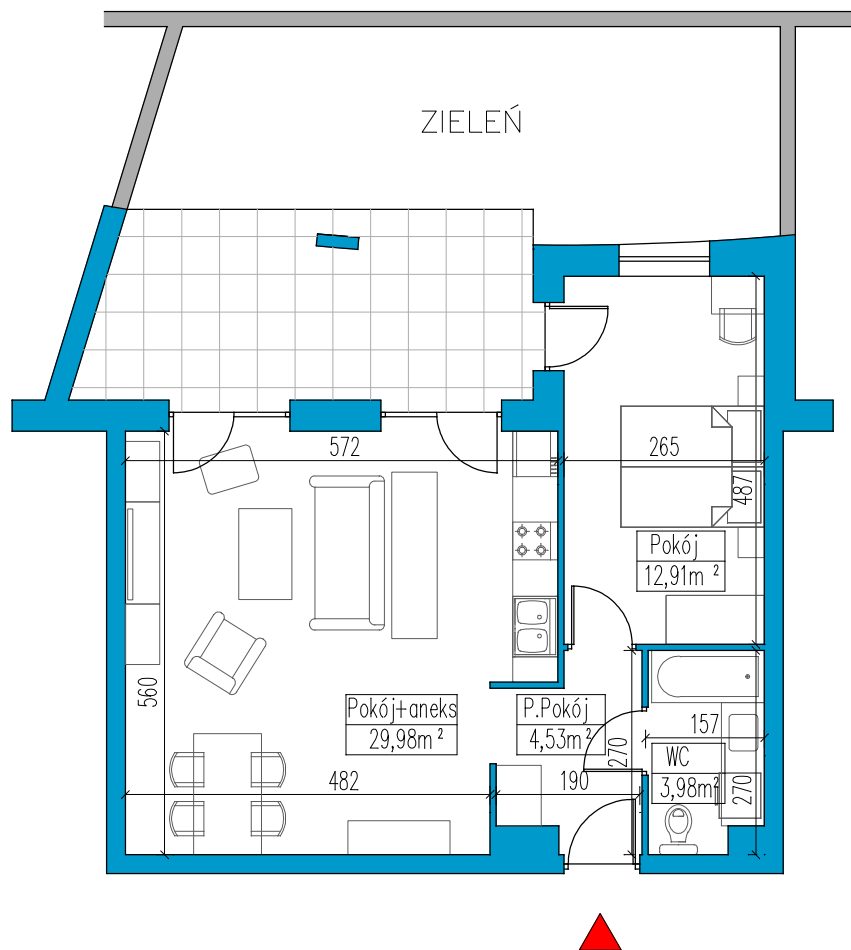

PIĘTRO	-	PARTER
ILOŚĆ POKOJI	-	2 + ANEKS
POWIERZCHNIA	-	51,40m <sup>2</sup>

**Biuro sprzedaży mieszkań**  
**ul. Nadjeziorna 23 lokal B-2, Ełk**

**T. 87 610 84 94**

**E. sprzedaz@wasilewskideveloper.pl**