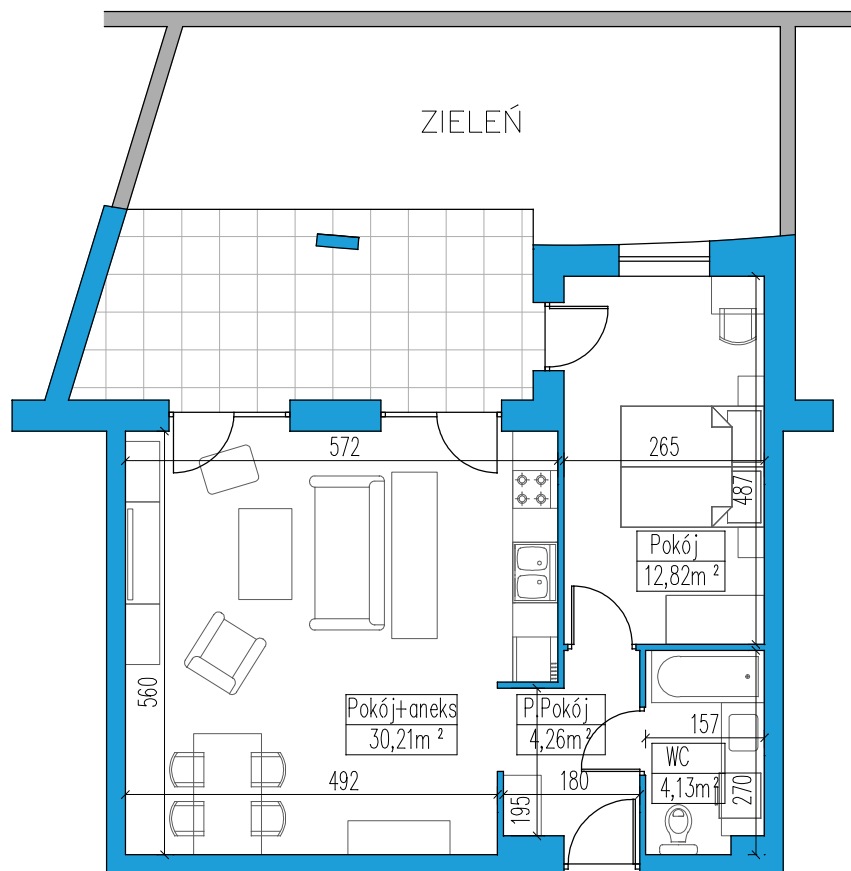

PIĘTRO - PARTER
 ILOŚĆ POKOJI - 2 + ANEKS
 POWIERZCHNIA - 51,42m²

Biuro sprzedaży mieszkań
 ul. Nadjeziorna 23 lokal B-2, Ełk

T. 87 610 84 94

E. sprzedaz@wasilewskideveloper.pl