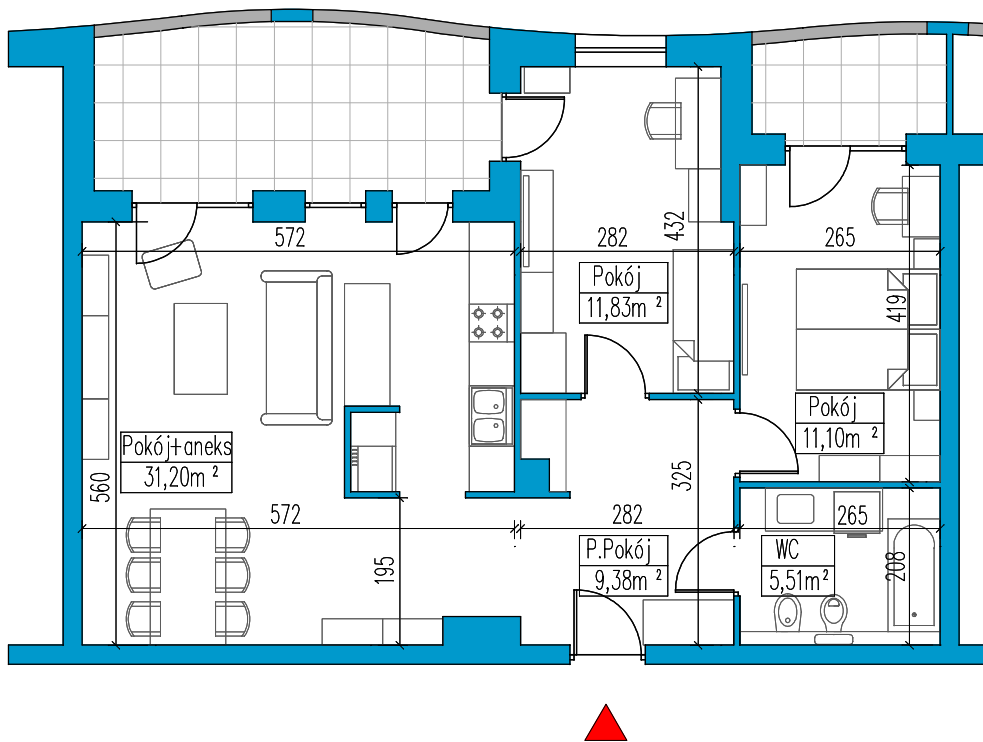

PIĘTRO	-	1
ILOŚĆ POKOJI	-	3 + ANEKS
POWIERZCHNIA	-	69,02m ²

Biuro sprzedaży mieszkań
ul. Nadjeziorna 23 lokal B-2, Ełk

T. 87 610 84 94

E. sprzedaz@wasilewskideveloper.pl