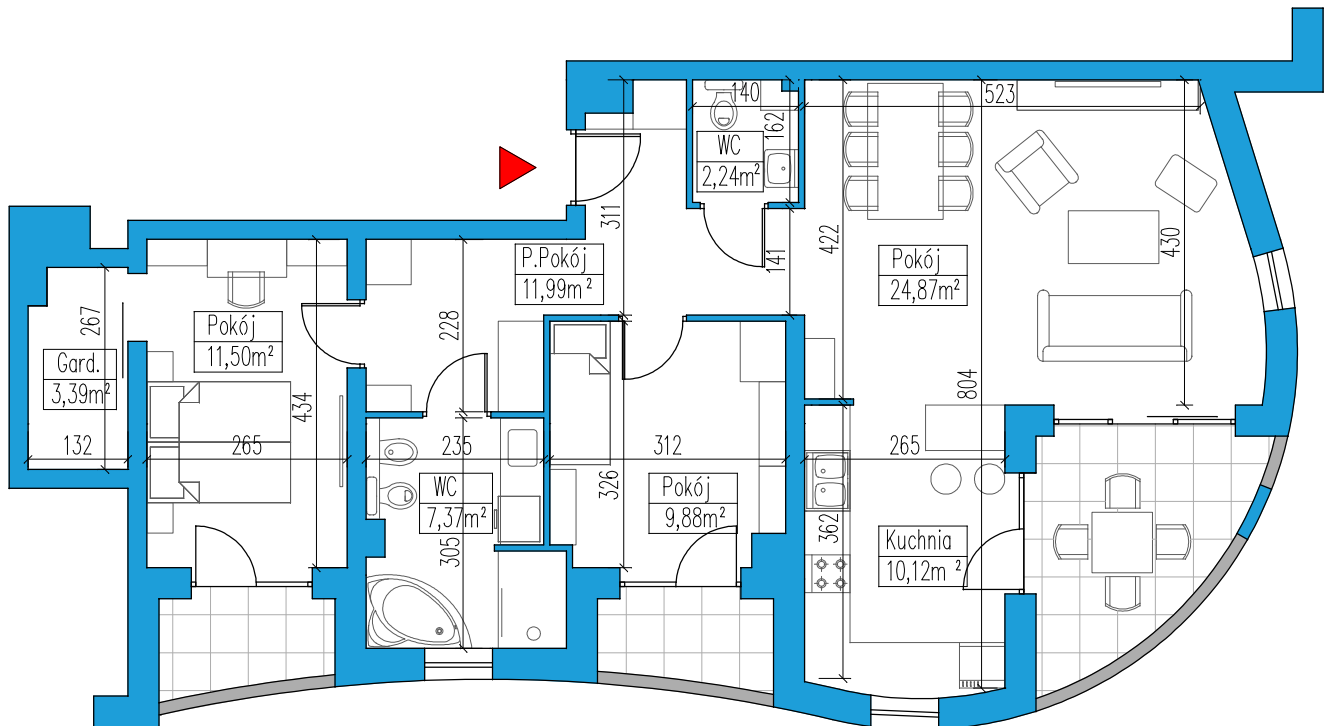

PIĘTRO	- I
ILOŚĆ POKOJI	- 3 + KUCHNIA
POWIERZCHNIA	- 81,36m ²

Biuro sprzedaży mieszkań
ul. Nadjeziorna 23 lokal B-2, Ełk

T. 87 610 84 94

E. sprzedaz@wasilewskideveloper.pl