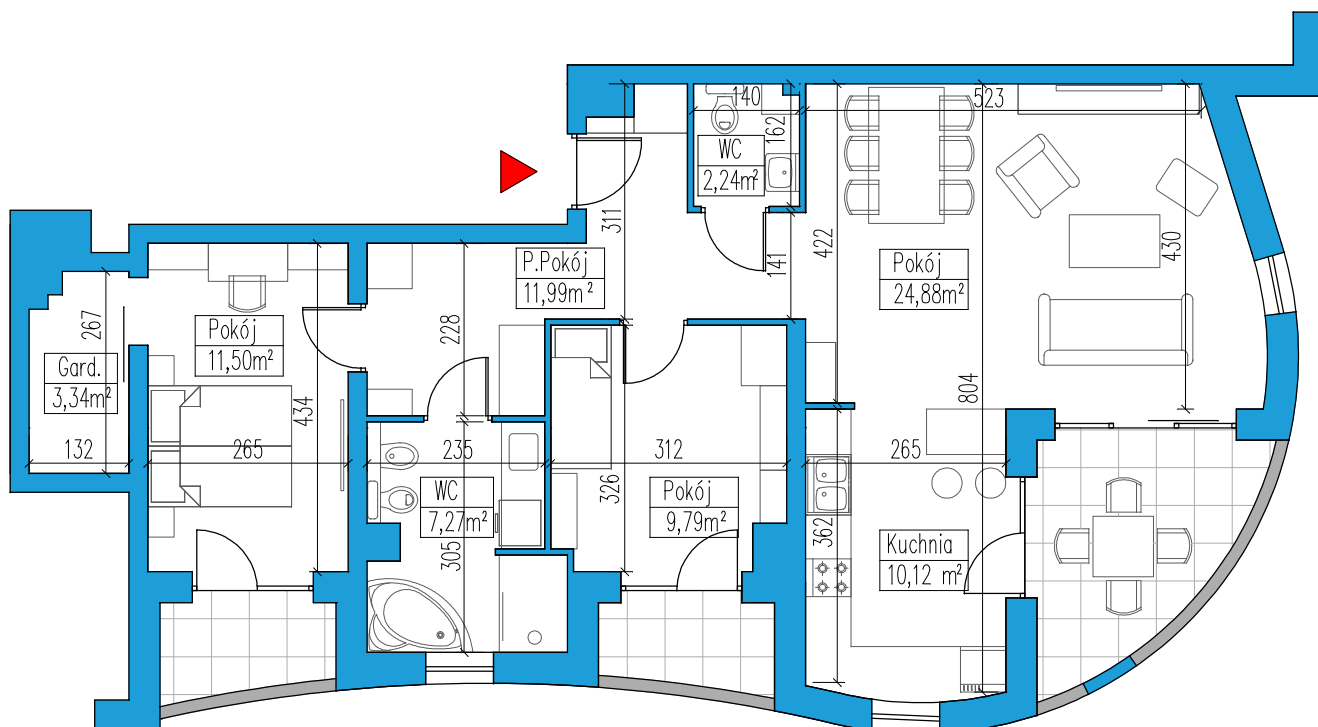

PIĘTRO - III
 ILOŚĆ POKOJI - 3 + KUCHNIA
 POWIERZCHNIA - 81,13m²

Biuro sprzedaży mieszkań
 ul. Nadjeziorna 23 lokal B-2, Ełk

T. 87 610 84 94

E. sprzedaz@wasilewskideveloper.pl