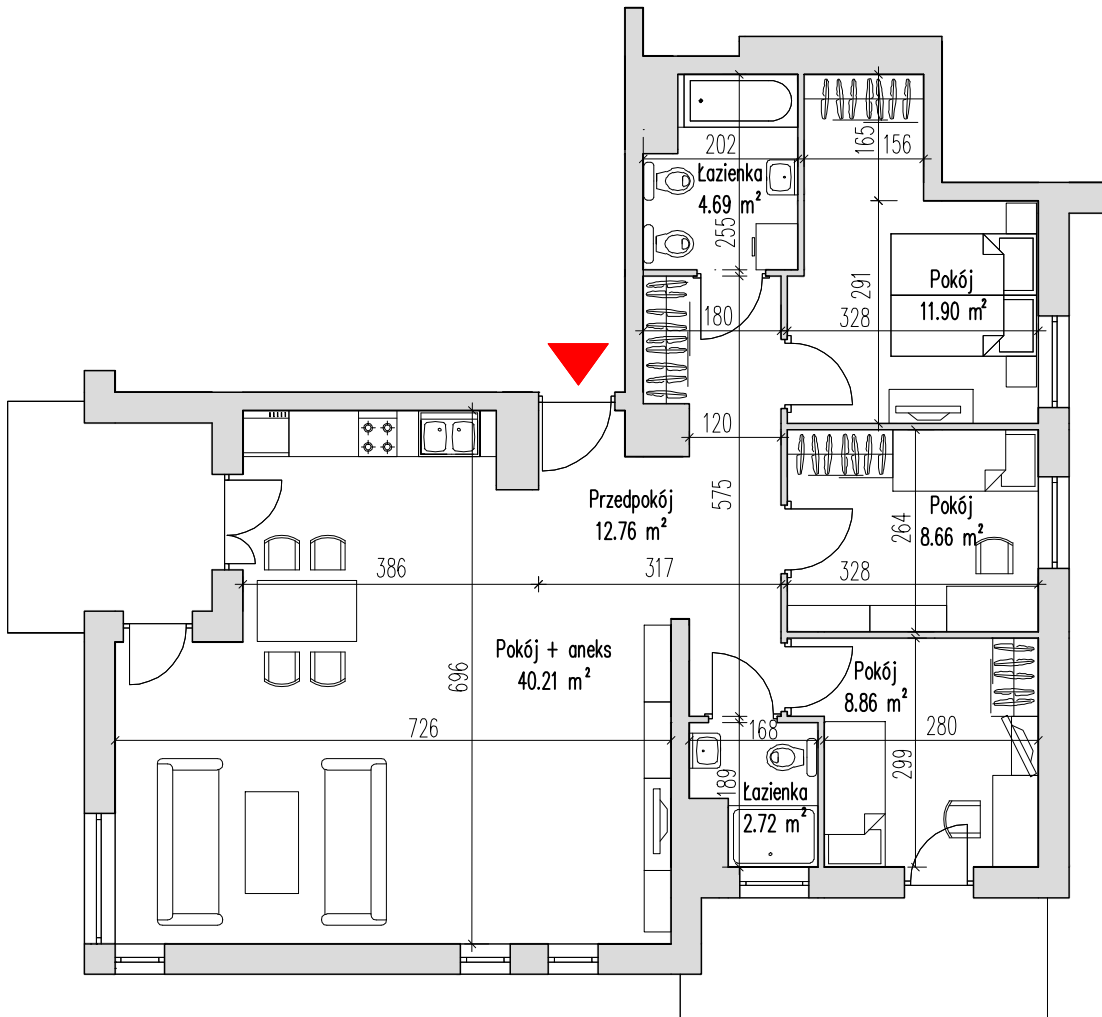

NOWE MIASTO

Ełk ul. Kolonia - budynek wielorodzinny - F -

dz. geod. nr 1211/3

KLATKA	-	D
MIESZKANIE	-	53
PIĘTRO	-	IV
ILOŚĆ POKOJI	-	4 + ANEKS
POWIERZCHNIA	-	89,80m ²