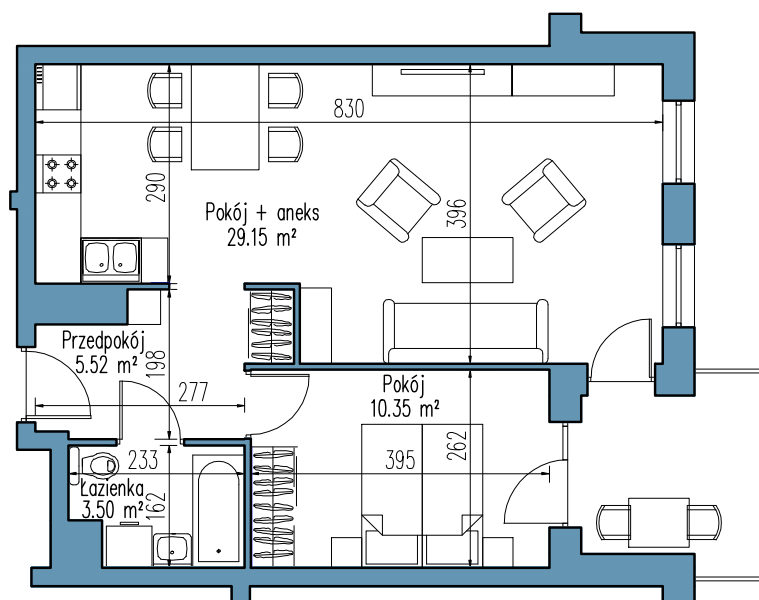

37

KLATKA	-	B
PIĘTRO	-	IV
IŁOŚĆ POKOJI	-	2 + ANEKS
POWIERZCHNIA	-	48,52m²

**NOWE
MIASTO**

Ełk ul. Kolonia -budynek wielorodzinny -H-
dz.geod. nr 2822/8, 2822/9, 2822/10

Wasilewski
DEVELOPER

Biuro sprzedaży mieszkań
ul. Nadjeziorna 23 lokal B-2, Ełk