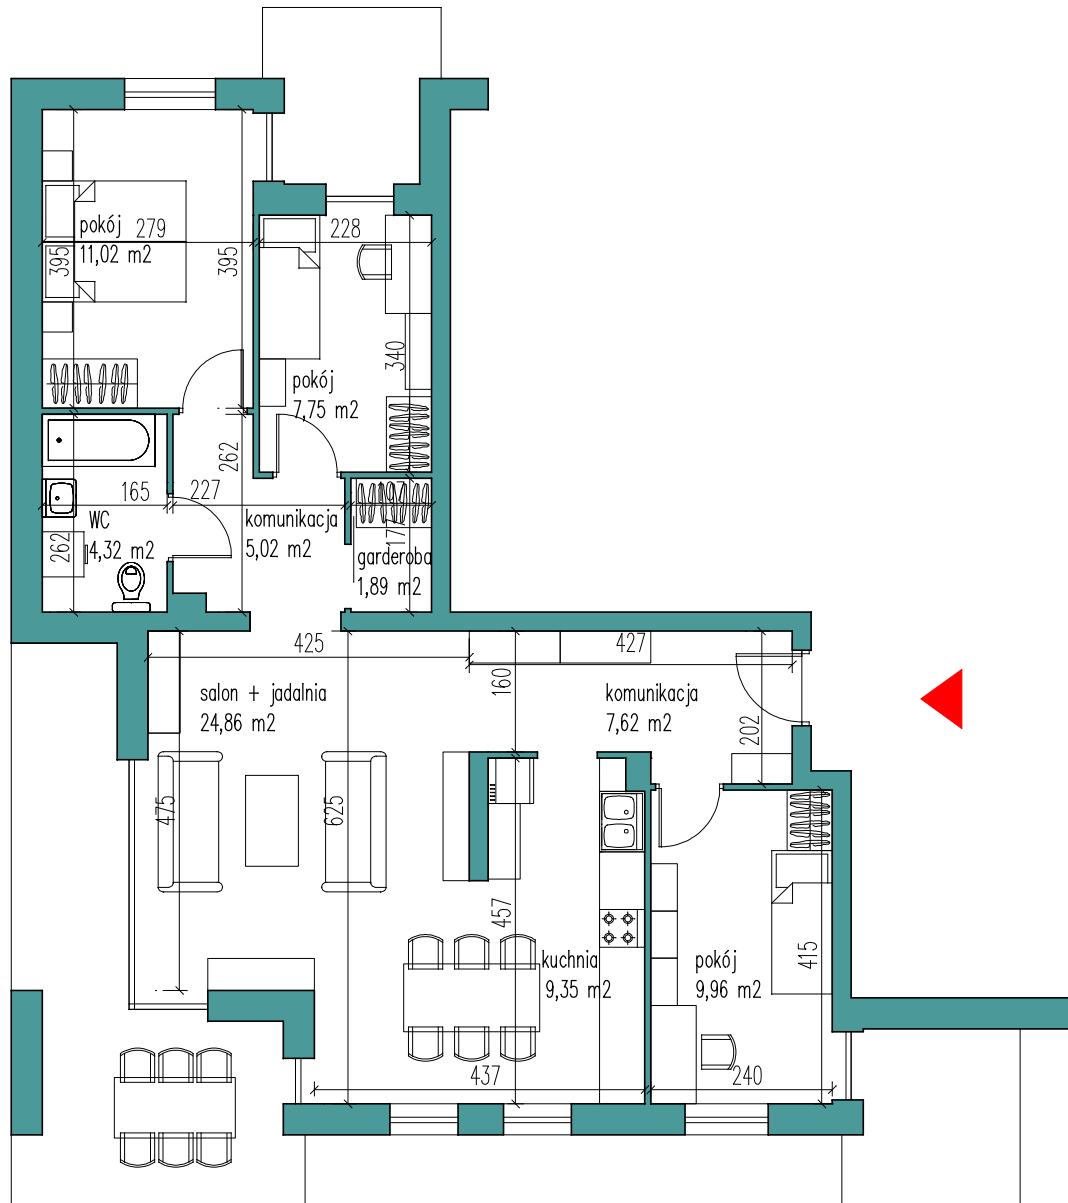

OSIEDLE POGODNE

budynek wielorodzinny - D -
Grajewo ul. Wojska Polskiego

KLATKA	-	B
PIĘTRO	-	PARTER
ILOŚĆ POKOJI	-	4 + KUCHNIA
POWIERZCHNIA	-	81,79m ²

Opracowanie: Pracownia Projektowa "PROJEKT PLUS" Arch. Dariusz Jackowski