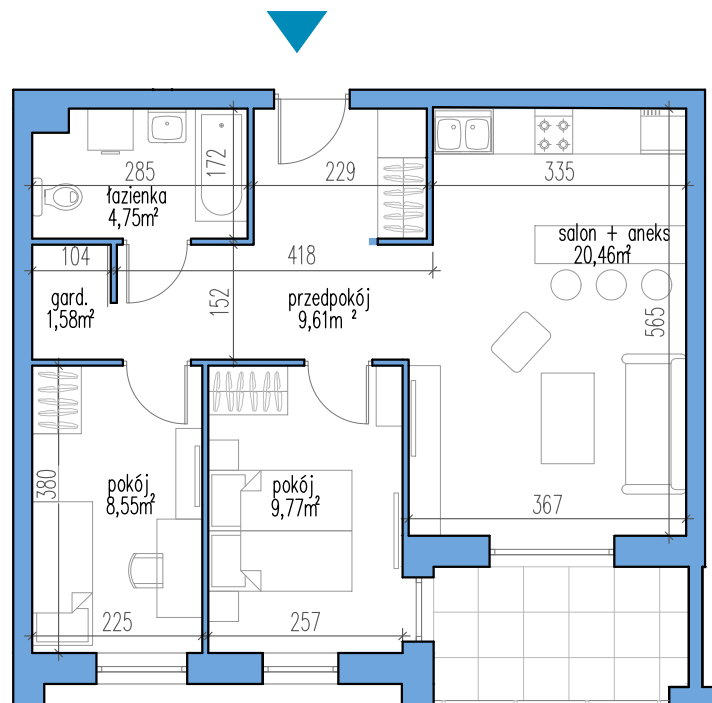

OSIEDLE POGODNE

budynek wielorodzinny - E -
Grajewo ul. płk. Tadeusza Falewicza

KLATKA	-	A
PIĘTRO	-	IV PIĘTRO
ILOŚĆ POKOJI	-	3 + ANEKS
POWIERZCHNIA	-	54,72m ²

Opracowanie: Pracownia Projektowa "PROJEKT PLUS" Arch. Dariusz Jackowski