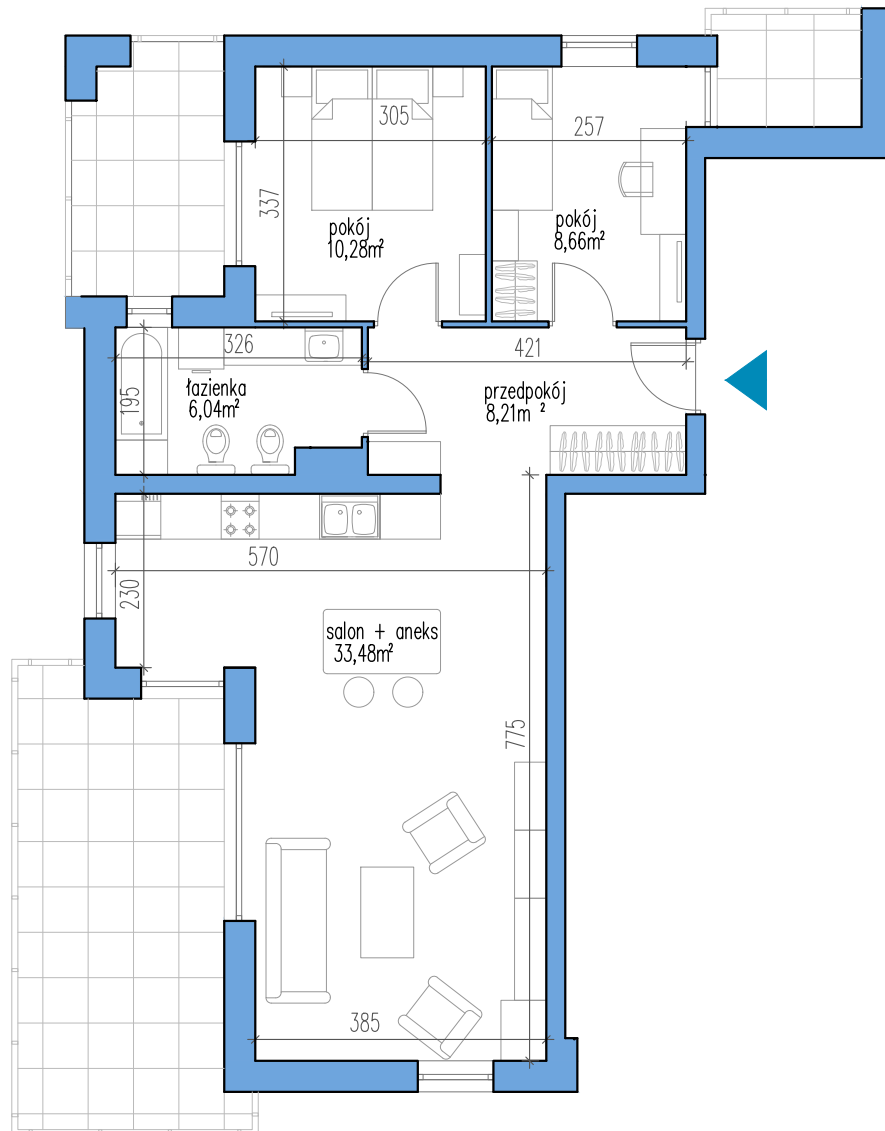

## OSIEDLE POGODNE

budynek wielorodzinny - E -  
Grajewo ul. płk. Tadeusza Falewicza

KLATKA	-	A
PIĘTRO	-	V PIĘTRO
ILOŚĆ POKOJI	-	3 + ANEKS
POWIERZCHNIA	-	66,67m <sup>2</sup>

Opracowanie: Pracownia Projektowa "PROJEKT PLUS" Arch. Dariusz Jackowski