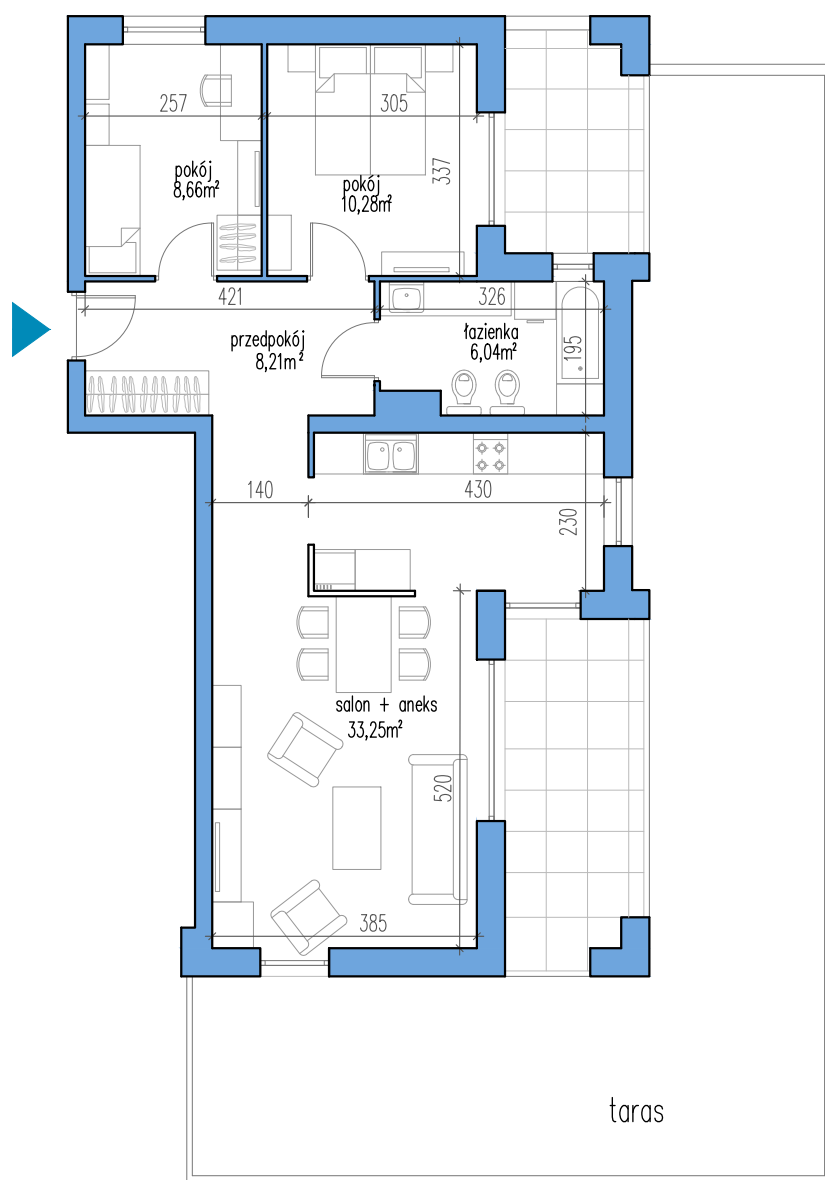

OSIEDLE POGODNE

budynek wielorodzinny - E -
Grajewo ul. płk. Tadeusza Falewicza

KLATKA	-	B
PIĘTRO	-	PARTER
ILOŚĆ POKOJI	-	3 + ANEKS
POWIERZCHNIA	-	66,44m ²

Opracowanie: Pracownia Projektowa "PROJEKT PLUS" Arch. Dariusz Jackowski