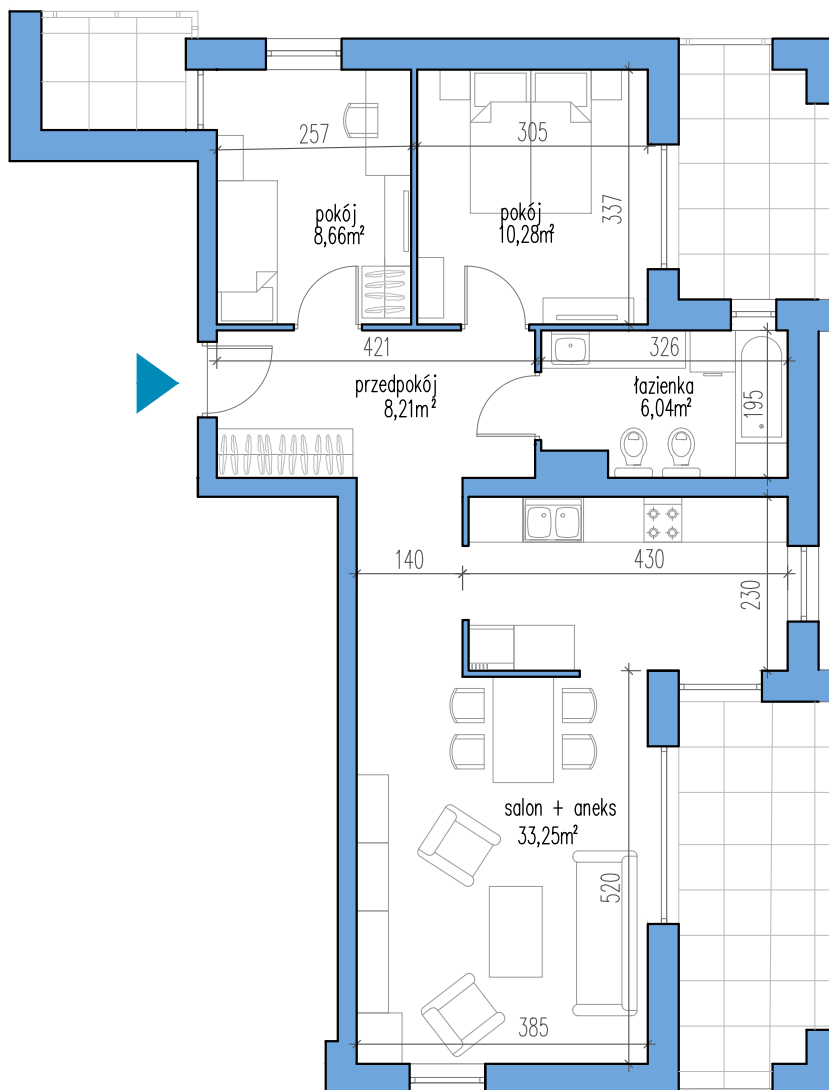

OSIEDLE POGODNE

budynek wielorodzinny - E -
Grajewo ul. płk. Tadeusza Falewicza

KLATKA	-	B
PIĘTRO	-	III PIĘTRO
ILOŚĆ POKOJI	-	3 + ANEKS
POWIERZCHNIA	-	66,44m ²

Opracowanie: Pracownia Projektowa "PROJEKT PLUS" Arch. Dariusz Jackowski